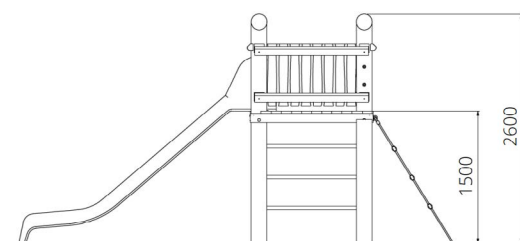

Opties

Glijbaantoren Sinaasappel WP-GT102

plattegrond

Toestelspecificaties

Afmetingen toestel	5,0 x 2,8 m
Obstakelvrije zone	41 m ²
Totaal hoogte	2,6 m
Valhoogte	1,5 m

zijaanzicht

Materialen

Constructie	Robinia
Glijbaan	Verzinkt
Duikelstang	RVS