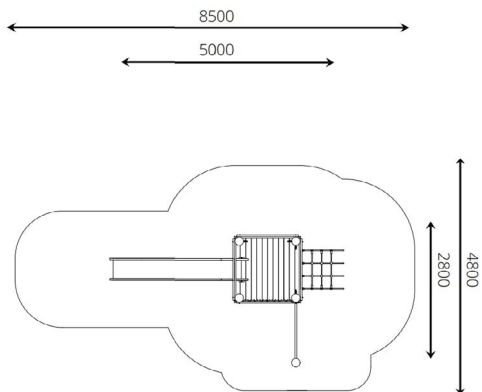

Opties

Glijbaantoren Sinaasappel WP-GT102

plattegrond

Toestelspecificaties

Afmetingen toestel	5,0 x 2,8 m
Obstakelvrije zone	41 m ²
Totaal hoogte	2,6 m
Valhoogte	1,5 m

zijaanzicht

Materialen

Constructie	Robinia
Glijbaan	Verzinkt
Duikelstang	RVS