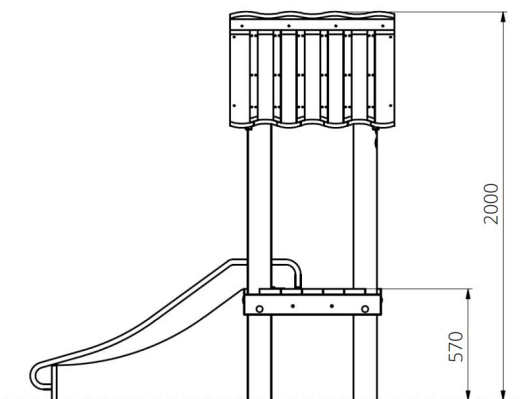

Productblad

Glijbaantoren Honingboom

WP-GT60

Productomschrijving

De Glijbaantoren Honingboom is een populair, modulaair speeltoestel voor de kleintjes. De basistoren bestaat uit een vlonder met dak en een glijbaan, die aangevuld kan worden met diverse modules, maximaal 3. Het is ook mogelijk om modules dubbel te kiezen.

Opties

Het toestel is leverbaar in bv. de kleuren van je huisstijl.

Module 35 - Ladder, Module 36 - Oploop-
pad, Module 37 - Oploopnet, Module 38 -
Vaste trap en Module 39 - Plateau

Glijbaantoren Honingboom WP-GT60

plattegrond

Toestelspecificaties

Afmetingen toestel	1,8 x 1,1 m
Obstakelvrije zone	18 m ²
Totaal hoogte	2,0 m
Valhoogte	< 0,6 m

zijaanzicht

Materialen

Constructie	Robinia
Glijbaan	Metaal met RVS glijvlak

Let op: valdemping vereist