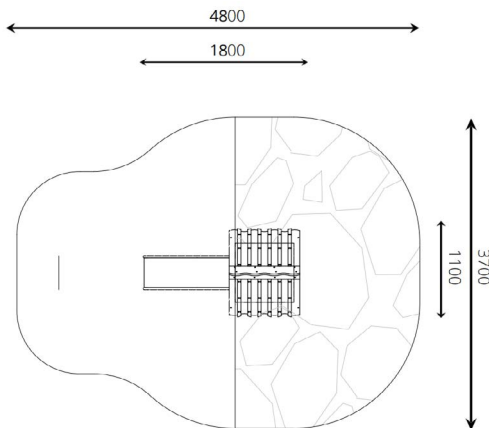

Opties

Het toestel is leverbaar in bv. de kleuren van je huisstijl.

Module 35 - Ladder, Module 36 - Oploop-
pad, Module 37 - Oploopnet, Module 38 -
Vaste trap en Module 39 - Plateau

Glijbaantoren Honingboom WP-GT60

plattegrond

Toestelspecificaties

Afmetingen toestel	1,8 x 1,1 m
Obstakelvrije zone	18 m ²
Totaal hoogte	2,0 m
Valhoogte	< 0,6 m

zijaanzicht

Materialen

Constructie	Robinia
Glijbaan	Metaal met RVS glijvlak

Let op: valdemping vereist