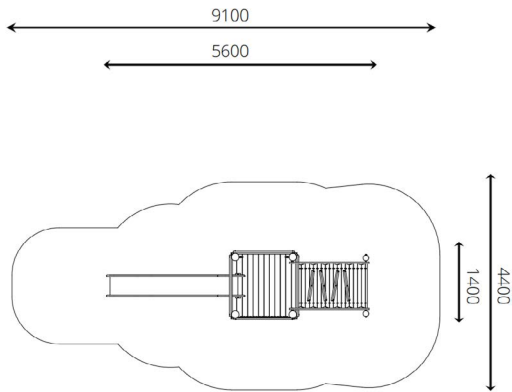

Productblad

Glijbaantoren Amberboom

WP-GT70

Productomschrijving

Roep je vriendjes bij elkaar en laat je fantasie tot leven komen op deze glijbaantoren. Ideaal voor urenlang speelplezier! Deze glijbaantoren bevat een vaste trap, waardoor dit toestel uitermate geschikt is voor de jongere doelgroep.

Opties

Glijbaantoren Amberboom WP-GT70

plattegrond

zijaanzicht

Toestelspecificaties

| | |
|--------------------|-------------------|
| Afmetingen toestel | 4,0 x 0,9 m |
| Obstakelvrije zone | 30 m ² |
| Totaal hoogte | 1,8 m |
| Valhoogte | 1,0 m |