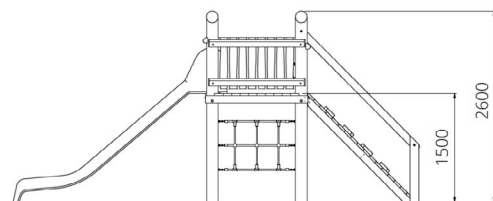

Opties

Glijbaantoren Amberboom WP-GT70

plattegrond

zijaanzicht

Toestelspecificaties

| | |
|--------------------|-------------------|
| Afmetingen toestel | 4,0 x 0,9 m |
| Obstakelvrije zone | 30 m ² |
| Totaal hoogte | 1,8 m |
| Valhoogte | 1,0 m |