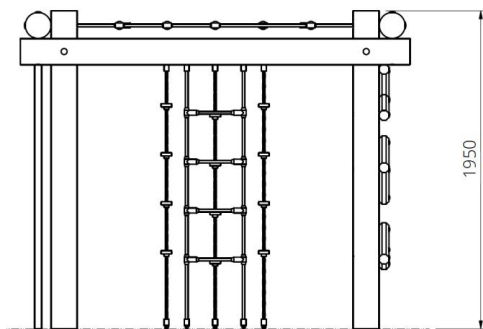

Klimtoestel Vlier

WP-K10

plattegrond

Toestelspecificaties

| | |
|--------------------|---------------------|
| Afmetingen toestel | 2,4 x 2,0 m |
| Opvangzone | 33,6 m ² |
| Totaal hoogte | 1,95 m |
| Valhoogte | 1,95 m |