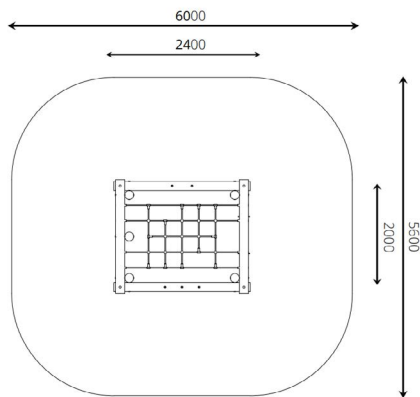

Productblad

Klimtoestel Vlier

WP-K10

Productomschrijving

Een klimtoestel van Robinia hardhout met houten ladder, RVS glijstang, touwladder, klimnet en knopentouw.

Opties

Het toestel is leverbaar in bv. de kleuren van je huisstijl.

Klimtoestel Vlier

WP-K10

plattegrond

Toestelspecificaties

| | |
|--------------------|---------------------|
| Afmetingen toestel | 2,4 x 2,0 m |
| Opvangzone | 33,6 m ² |
| Totaal hoogte | 1,95 m |
| Valhoogte | 1,95 m |