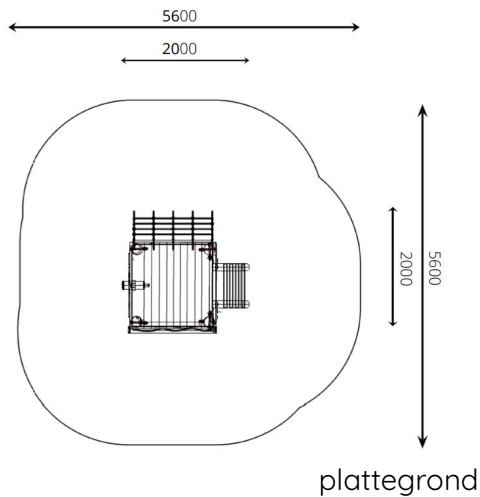

Productblad

Klimtoestel ForestHill

WP-K12

Productomschrijving

Klauteren, klimmen, voel je als een aapje in de jungle op dit klimtoestel.

Opties

Het toestel is leverbaar in bv. de kleuren van je huisstijl.

Klimtoestel Foresthill WP-K12

Toestelspecificaties

Afmetingen toestel	2,0 x 2,0 m
Opvangzone	31,4m ²
Totaal hoogte	3,2 m
Valhoogte	2,0 m

Materialen

Constructie	Robinia
-------------	---------

Let op: valdemping vereist