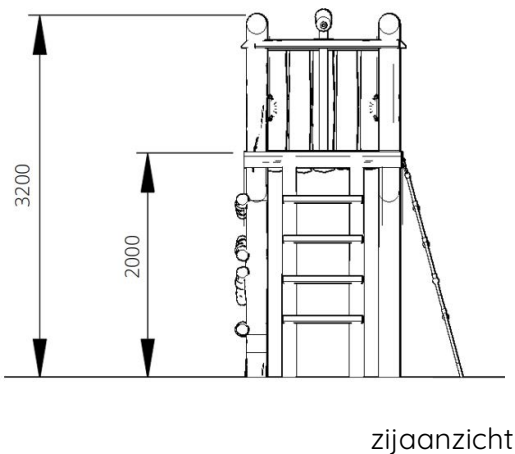

Productblad

Klimtoestel ForestHill

WP-K12

Productomschrijving

Klauteren, klimmen, voel je als een aapje in de jungle op dit klimtoestel.

Opties

Het toestel is leverbaar in bv. de kleuren van je huisstijl.

Klimtoestel Foresthill WP-K12

Toestelspecificaties

Afmetingen toestel	2,0 x 2,0 m
Opvangzone	31,4m ²
Totaal hoogte	3,2 m
Valhoogte	2,0 m

Materialen

Constructie	Robinia
-------------	---------

Let op: valdemping vereist