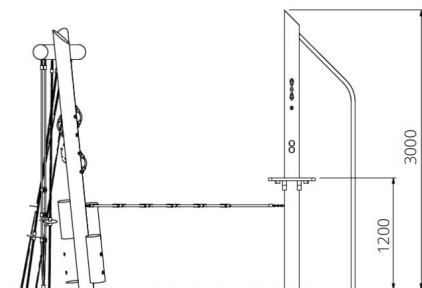

Productblad

Klimtoestel Ceder

WP-K20

Productomschrijving

Klimtoestel Ceder met diverse net- en touwconstructies.

Opties

Het toestel is leverbaar in bv. de kleuren van je huisstijl.

Klimtoestel Ceder WP-K20

plattegrond

Toestelspecificaties

Afmetingen toestel	3,9 x 3,8 m
Opvangzone	47 m ²
Totaal hoogte	3,0 m
Valhoogte	1,2 m

zijaanzicht

Materialen

Constructie	Robinia
Brandweerglijstang	RVS

Let op: valdemping vereist