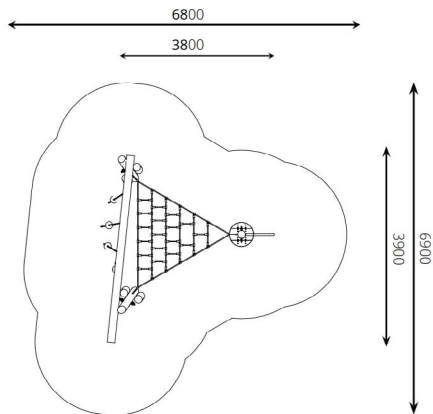

Productblad

Klimtoestel Ceder

WP-K20

Productomschrijving

Klimtoestel Ceder met diverse net- en touwconstructies.

Opties

Het toestel is leverbaar in bv. de kleuren van je huisstijl.

Klimtoestel Ceder WP-K20

plattegrond

Toestelspecificaties

Afmetingen toestel	3,9 x 3,8 m
Opvangzone	47 m ²
Totaal hoogte	3,0 m
Valhoogte	1,2 m

zijaanzicht

Materialen

Constructie	Robinia
Brandweerglijstang	RVS

Let op: valdemping vereist