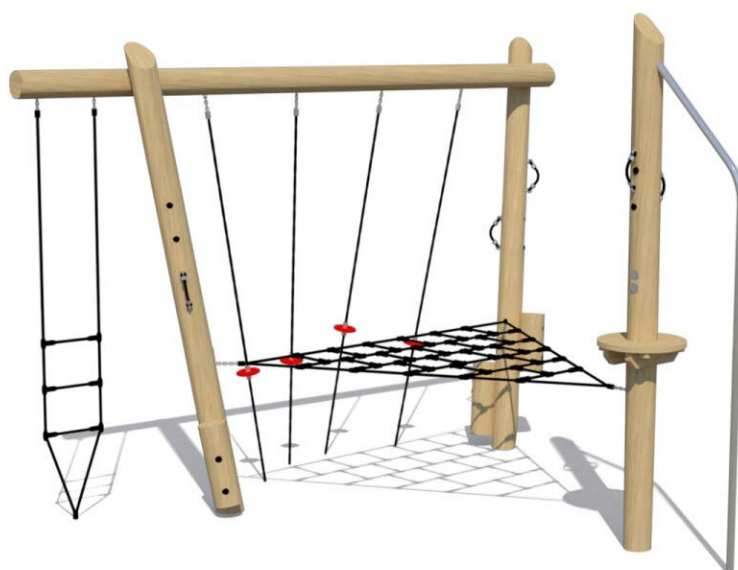

Productblad

Klimtoestel Ceder

WP-K20

Productomschrijving

Klimtoestel Ceder met diverse net- en touwconstructies.

Opties

Het toestel is leverbaar in bv. de kleuren van je huisstijl.

Klimtoestel Ceder WP-K20

plattegrond

Toestelspecificaties

Afmetingen toestel	3,9 x 3,8 m
Opvangzone	47 m ²
Totaal hoogte	3,0 m
Valhoogte	1,2 m

zijaanzicht

Materialen

Constructie	Robinia
Brandweerglijstang	RVS

Let op: valdemping vereist