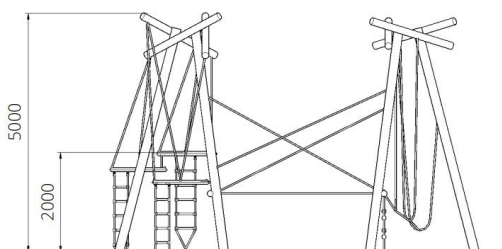

Productblad

Klimtoestel Zwaluwnest

WP-K30

Productomschrijving

Klauteren, hangen, voel je als een aapje in de jungle op dit klimtoeste

Opties

Het toestel is leverbaar in bv. de kleuren van je huisstijl.

Klimtoestel Zwaluwnest WP-K30

Toestelspecificaties

Afmetingen toestel	7,9 x 3,3 m
Opvangzone	80,5 m ²
Totaal hoogte	5,0 m
Valhoogte	2,0 m

zijaanzicht

Materialen

Constructie	Robinia
-------------	---------

Let op: valdemping vereist