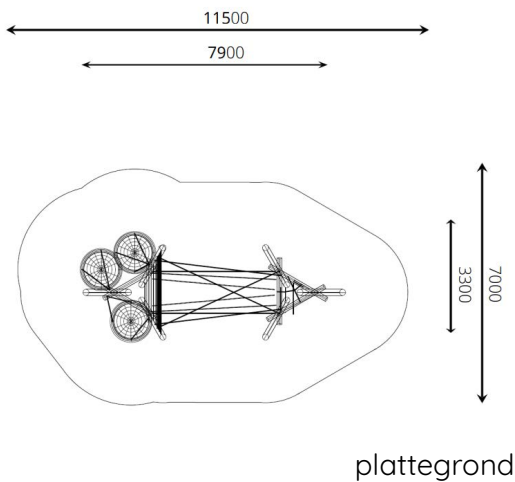

Productblad

Klimtoestel Zwaluwnest

WP-K30

Productomschrijving

Klauteren, hangen, voel je als een aapje in de jungle op dit klimtoeste

Opties

Het toestel is leverbaar in bv. de kleuren van je huisstijl.

Klimtoestel Zwaluwnest WP-K30

Toestelspecificaties

Afmetingen toestel	7,9 x 3,3 m
Opvangzone	80,5 m ²
Totaal hoogte	5,0 m
Valhoogte	2,0 m

zijaanzicht

Materialen

Constructie	Robinia
-------------	---------

Let op: valdemping vereist