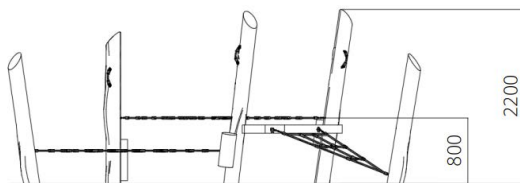

### Toestelspecificaties

Afmetingen toestel	4,4 x 2,9 m
Opvangzone	43,7 m <sup>2</sup>
Totaal hoogte	2,2 m
Valhoogte	0,8 m