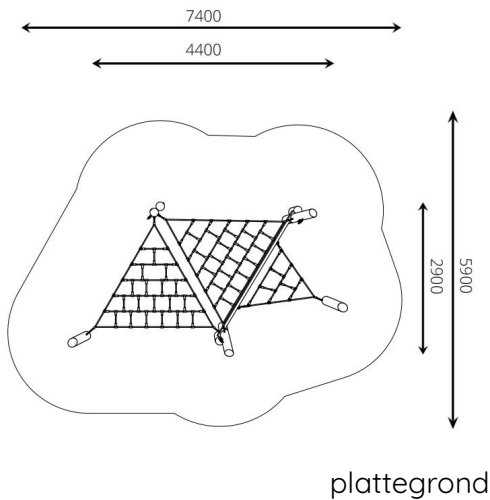

### Toestelspecificaties

Afmetingen toestel	4,4 x 2,9 m
Opvangzone	43,7 m <sup>2</sup>
Totaal hoogte	2,2 m
Valhoogte	0,8 m