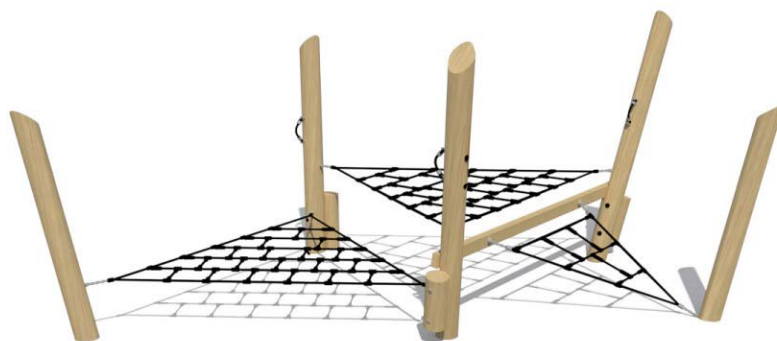

# Productblad

Klimtoestel Roseland

WP-K42

## Productomschrijving

Klim en klauter als een aapje in dit net.

### Toestelspecificaties

Afmetingen toestel	4,4 x 2,9 m
Opvangzone	43,7 m <sup>2</sup>
Totaal hoogte	2,2 m
Valhoogte	0,8 m