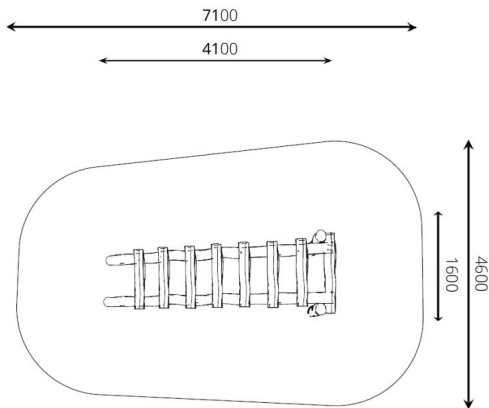

Klimtoestel

WP-K7

plattegrond

Toestelspecificaties

Afmetingen toestel	4,1 x 1,6 m
Opvangzone	32,7 m²
Totaal hoogte	1,5 m
Valhoogte	< 1,5 m