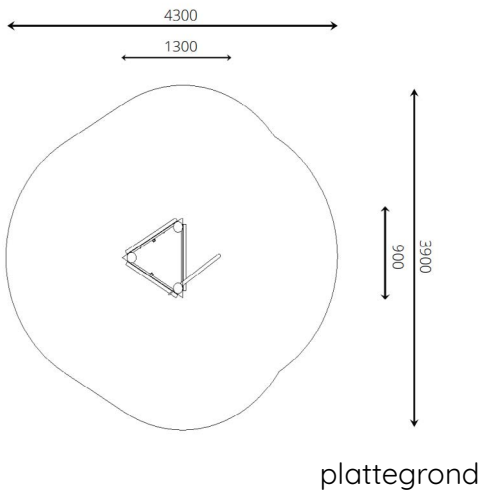

Productblad

Klimtoestel Funny

WP-KT101

Productomschrijving

Klimmen, klauteren, verdedig jij de toren?

Opties

Het toestel is leverbaar in bv. de kleuren van je huisstijl.

Klimtoestel Funny WP-KT101

Toestelspecificaties

| | |
|--------------------|---------------------|
| Afmetingen toestel | 2,0 x 2,0 m |
| Opvangzone | 16,8 m ² |
| Totaal hoogte | 2,8 m |
| Valhoogte | 1,4 m |

Materialen

| | |
|--------------------|---------|
| Constructie | Robinia |
| Brandweerglijstang | RVS |