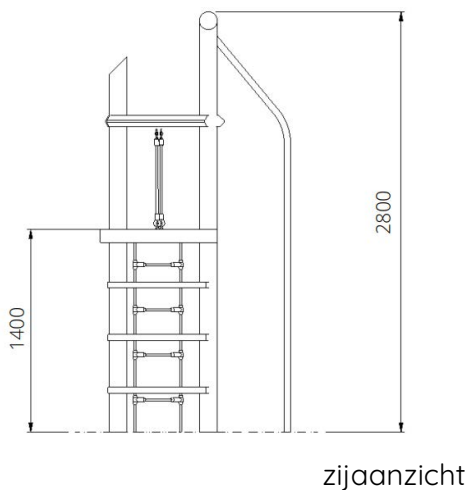

Productblad

Klimtoestel Funny

WP-KT101

Productomschrijving

Klimmen, klauteren, verdedig jij de toren?

Opties

Het toestel is leverbaar in bv. de kleuren van je huisstijl.

Klimtoestel Funny WP-KT101

Toestelspecificaties

| | |
|--------------------|---------------------|
| Afmetingen toestel | 2,0 x 2,0 m |
| Opvangzone | 16,8 m ² |
| Totaal hoogte | 2,8 m |
| Valhoogte | 1,4 m |

Materialen

| | |
|--------------------|---------|
| Constructie | Robinia |
| Brandweerglijstang | RVS |