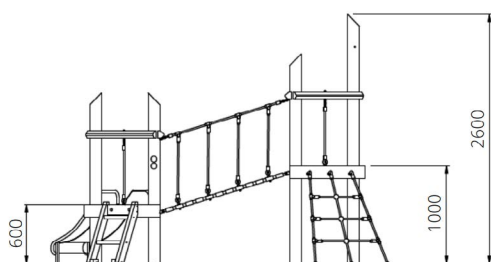

### Toestelspecificaties

Afmetingen toestel	3,9 x 2,7 m
Obstakelvrije zone	33 m <sup>2</sup>
Totaal hoogte	2,6 m
Valhoogte	1,0 m

zijaanzicht