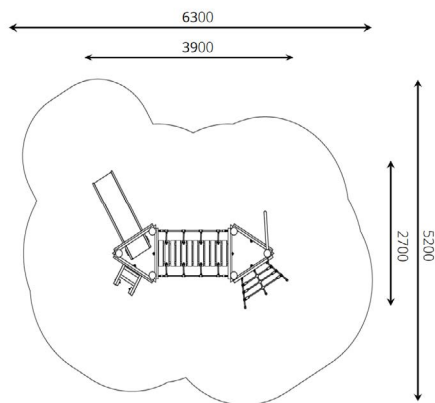

Speelcombinatie Happy WP-KT102

plattegrond

Toestelspecificaties

Afmetingen toestel	3,9 x 2,7 m
Obstakelvrije zone	33 m²
Totaal hoogte	2,6 m
Valhoogte	1,0 m