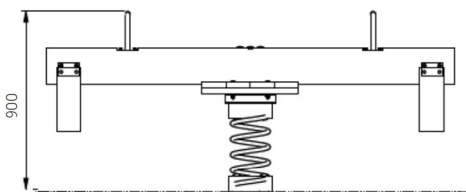

Productblad

Wip Pipo

WP-M8

Productomschrijving

Robinia wip met gecoat metalen veerpoten en RVS handgrepen. Geschikt voor vier kinderen.

Opties

Het toestel is leverbaar in bv. de kleuren van je huisstijl

Wip Pipo WP-M8

plattegrond

Toestelspecificaties

Afmetingen toestel	2,0 x 1,5 m
Opvangzone	14 m ²
Totaal hoogte	0,9 m
Valhoogte	1 m

zijaanzicht

Materialen

Constructie	Robinia
-------------	---------

Let op: valdemping vereist