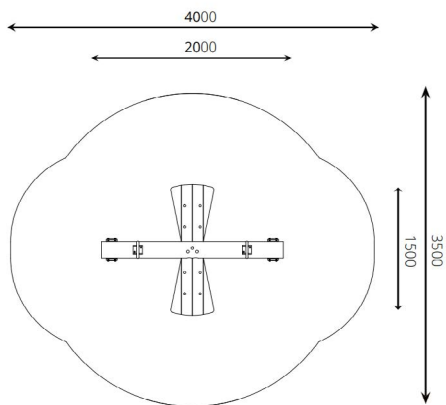

Productblad

Wip Pipo

WP-M8

Productomschrijving

Robinia wip met gecoat metalen veerpoten en RVS handgrepen. Geschikt voor vier kinderen.

Opties

Het toestel is leverbaar in bv. de kleuren van je huisstijl

Wip Pipo WP-M8

plattegrond

Toestelspecificaties

Afmetingen toestel	2,0 x 1,5 m
Opvangzone	14 m ²
Totaal hoogte	0,9 m
Valhoogte	1 m

zijaanzicht

Materialen

Constructie	Robinia
-------------	---------

Let op: valdemping vereist