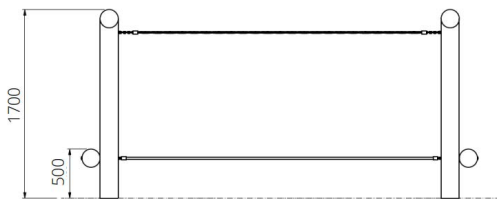

### Toestelspecificaties

Afmetingen toestel	3,5 x 1,1 m
Opvangzone	26,7 m <sup>2</sup>
Totaal hoogte	1,7 m
Valhoogte	< 0,6 m

zijaanzicht