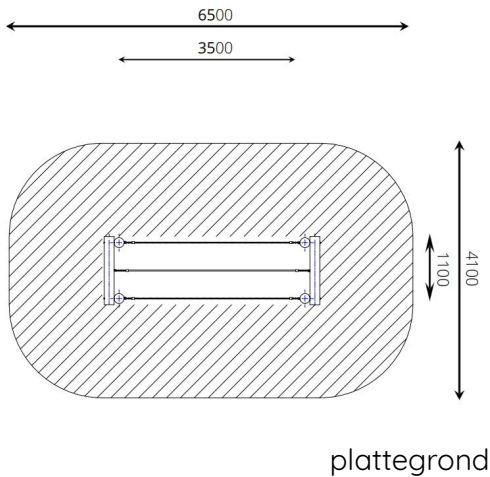

## Productomschrijving

Parcourstoestel met een balanceertouw.  
Dit toestel is geschikt voor het zelf  
samenstellen van een parcours.

### Toestelspecificaties

Afmetingen toestel	3,5 x 1,1 m
Opvangzone	26,7 m <sup>2</sup>
Totaal hoogte	1,7 m
Valhoogte	< 0,6 m

zijaanzicht