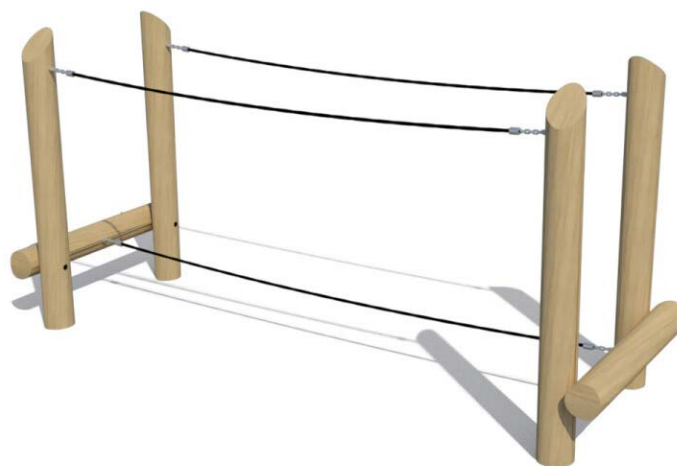

# Productblad

Parcourtoestel Cheyenne

WP-P01

## Productomschrijving

Parcourstoestel met een balanceertouw.  
Dit toestel is geschikt voor het zelf  
samenstellen van een parcours.

### Toestelspecificaties

Afmetingen toestel	3,5 x 1,1 m
Opvangzone	26,7 m <sup>2</sup>
Totaal hoogte	1,7 m
Valhoogte	< 0,6 m

zijaanzicht