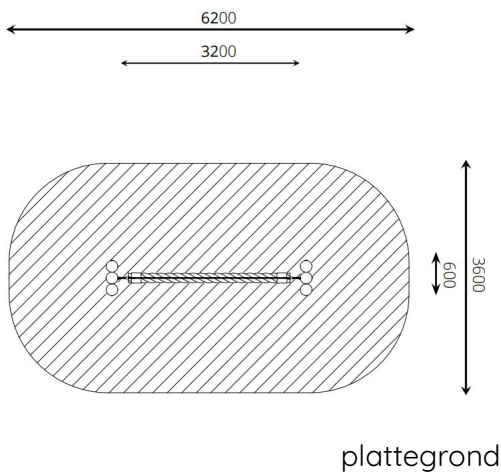

Productblad

Parcourtoestel Shawnee

WP-P011-3

Productomschrijving

Natuurlijk parcours-onderdeel jungletouw met leuningtouw erboven.

Dit toestel is geschikt voor het zelf samenstellen van een parcours

Opties

Het toestel is ook leverbaar in bv. de kleuren van je huisstijl.

Parcourtoestel Shawnee WP-P011-3

Toestelspecificaties

Afmetingen toestel	3,2 x 0,6 m
Opvangzone	22,4 m ²
Totaal hoogte	2,4 m
Valhoogte	< 0,6 m

zijaanzicht

Materialen

Constructie	Robinia
-------------	---------