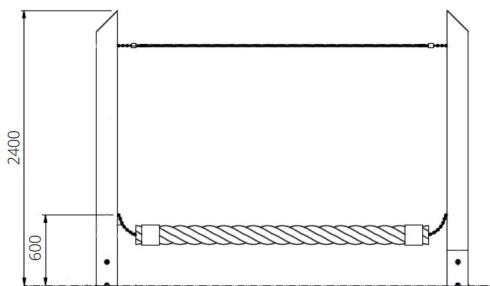

Productblad

Parcourtoestel Shawnee

WP-P011-3

Productomschrijving

Natuurlijk parcours-onderdeel jungletouw met leuningtouw erboven.

Dit toestel is geschikt voor het zelf samenstellen van een parcours

Opties

Het toestel is ook leverbaar in bv. de kleuren van je huisstijl.

Parcourtoestel Shawnee WP-P011-3

Toestelspecificaties

Afmetingen toestel	3,2 x 0,6 m
Opvangzone	22,4 m ²
Totaal hoogte	2,4 m
Valhoogte	< 0,6 m

zijaanzicht

Materialen

Constructie	Robinia
-------------	---------