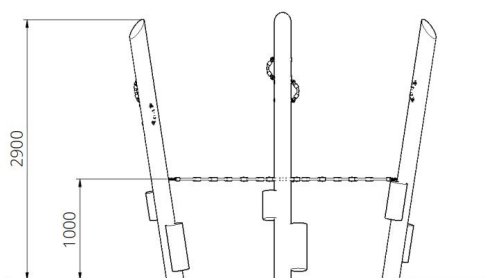

### Toestelspecificaties

Afmetingen toestel	3,7 x 3,2 m
Opvangzone	41,6 m <sup>2</sup>
Totaal hoogte	2,9 m
Valhoogte	1,0 m

zijaanzicht