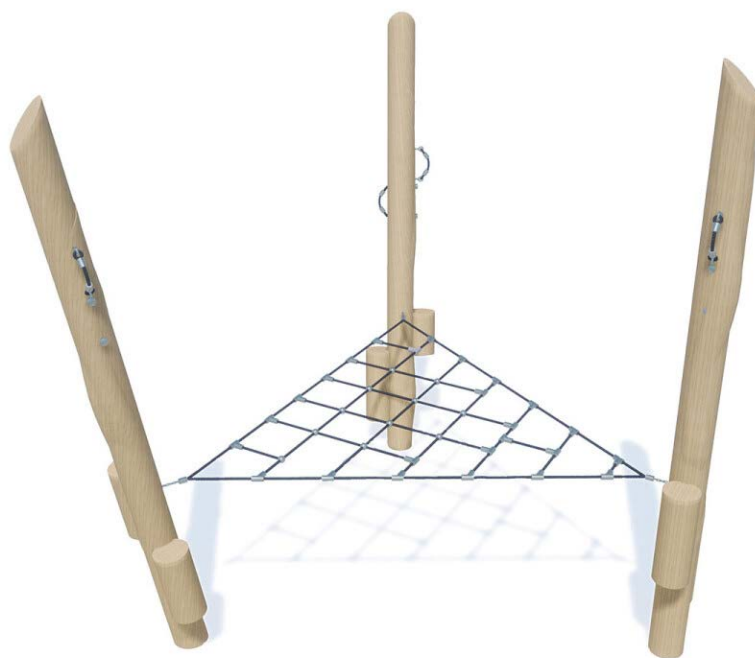

# Productblad

Klimtoestel Maryland

P-P012

## Productomschrijving

Klim en klauter als een aapje in dit net.

### Toestelspecificaties

Afmetingen toestel	3,7 x 3,2 m
Opvangzone	41,6 m <sup>2</sup>
Totaal hoogte	2,9 m
Valhoogte	1,0 m

zijaanzicht