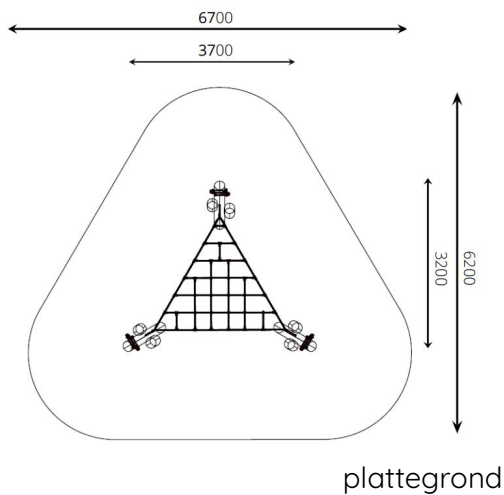

Klimnet Maryland

WP-P012

plattegrond

Toestelspecificaties

Afmetingen toestel	3,7 x 3,2 m
Opvangzone	41,6 m²
Totaal hoogte	2,9 m
Valhoogte	1,0 m