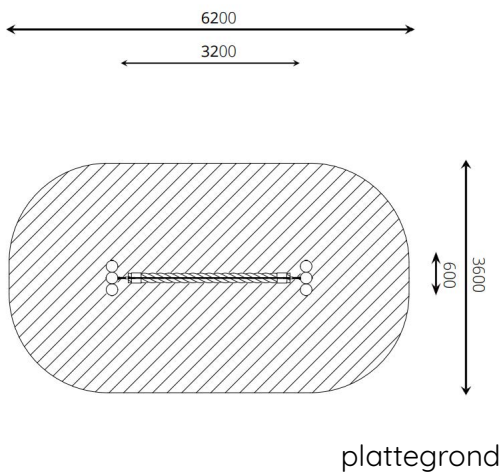

## Productomschrijving

Overwin de obstakels en haal de eindbestemming! Kun jij dit zonder te vallen?

Dit toestel is geschikt voor het zelf samenstellen van een parcours.

### Toestelspecificaties

Afmetingen toestel	3,2 x 0,6 m
Opvangzone	22,4 m <sup>2</sup>
Totaal hoogte	2,4 m
Valhoogte	< 0,6 m