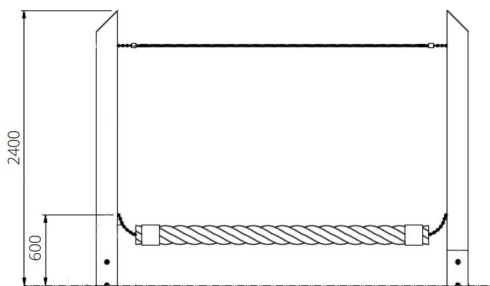

### Toestelspecificaties

Afmetingen toestel	3,2 x 0,6 m
Opvangzone	22,4 m <sup>2</sup>
Totaal hoogte	2,4 m
Valhoogte	< 0,6 m