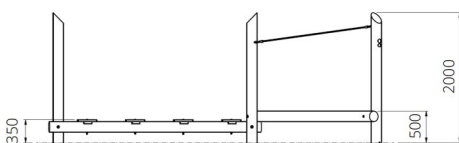

Opties

Het toestel is leverbaar in bv. de kleuren van je huisstijl.

Parcourstoestel Lakota

WP-P014

plattegrond

Toestelspecificaties

Afmetingen toestel	5,0 x 3,2 m
Opvangzone	49,6 m ²
Totaal hoogte	2,0 m
Valhoogte	< 0,6 m