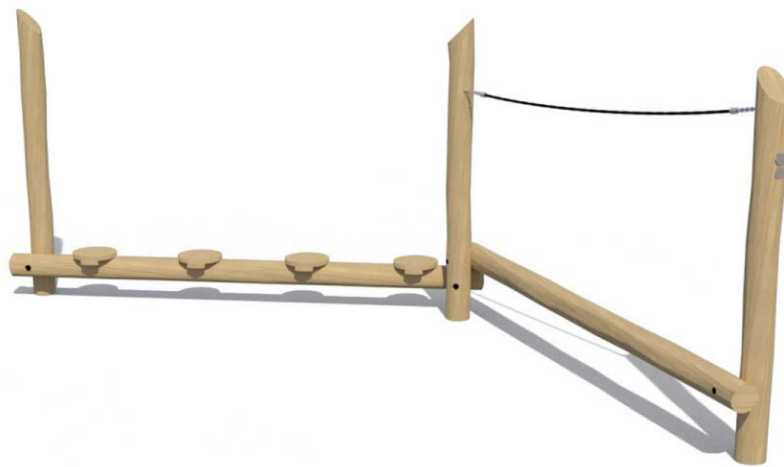

Productblad

Parcourstoestel Lakota

WP-P014

Productomschrijving

Parcourstoestel Lakota met een evenwichtsbalk en plateaubalk. De plateaubalk is tevens geschikt als zitje.

Dit toestel is geschikt voor het zelf samenstellen van een parcours.

Opties

Het toestel is leverbaar in bv. de kleuren van je huisstijl.

Parcourstoestel Lakota

WP-P014

plattegrond

Toestelspecificaties

Afmetingen toestel	5,0 x 3,2 m
Opvangzone	49,6 m ²
Totaal hoogte	2,0 m
Valhoogte	< 0,6 m

zijaanzicht

Materialen

Constructie	Robinia
-------------	---------

Let op: valdemping vereist