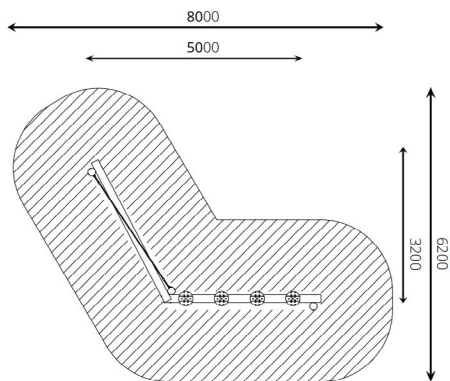

Productblad

Parcourstoestel Lakota

WP-P014

Productomschrijving

Parcourstoestel Lakota met een evenwichtsbalk en plateaubalk. De plateaubalk is tevens geschikt als zitje.

Dit toestel is geschikt voor het zelf samenstellen van een parcours.

Opties

Het toestel is leverbaar in bv. de kleuren van je huisstijl.

Parcourstoestel Lakota

WP-P014

plattegrond

Toestelspecificaties

Afmetingen toestel	5,0 x 3,2 m
Opvangzone	49,6 m ²
Totaal hoogte	2,0 m
Valhoogte	< 0,6 m

zijaanzicht

Materialen

Constructie	Robinia
-------------	---------

Let op: valdemping vereist