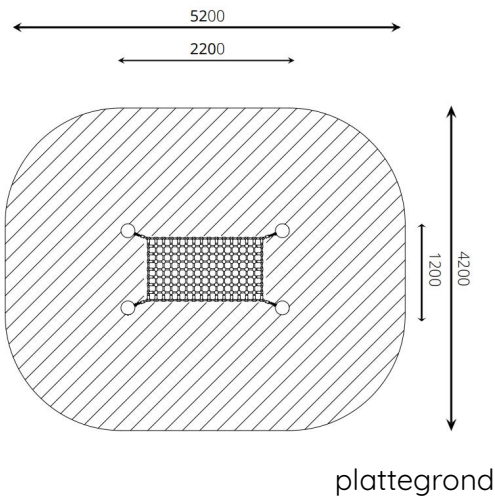

Productblad

Parcourtoestel Valley

WP-P015

Productomschrijving

Parcourtoestel met een schuinhangend net. Klim, stap, klauter of kruip over het net. Afhankelijk van de ondergrond kun je ook onder het net door tijgeren en sluipen. Dit toestel is geschikt voor het zelf samenstellen van een parcours.

Opties

Het toestel is ook leverbaar in bv. de kleuren van je huisstijl.

Parcourtoestel Valley WP-P015

Toestelspecificaties

Afmetingen toestel	2,2 x 1,2 m
Opvangzone	21,9 m ²
Totaal hoogte	1,7 m
Valhoogte	< 0,6 m