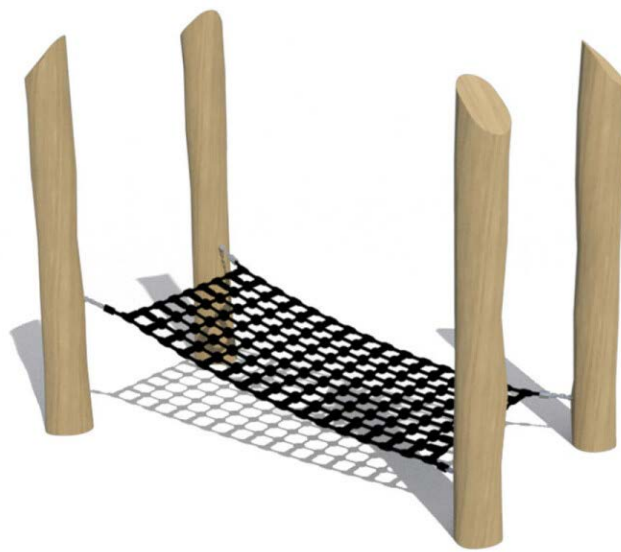

Productblad

Parcourtoestel Valley

WP-P015

Productomschrijving

Parcourtoestel met een schuinhangend net. Klim, stap, klauter of kruip over het net. Afhankelijk van de ondergrond kun je ook onder het net door tijgeren en sluipen. Dit toestel is geschikt voor het zelf samenstellen van een parcours.

Opties

Het toestel is ook leverbaar in bv. de kleuren van je huisstijl.

Parcourtoestel Valley WP-P015

Toestelspecificaties

Afmetingen toestel	2,2 x 1,2 m
Opvangzone	21,9 m ²
Totaal hoogte	1,7 m
Valhoogte	< 0,6 m

Materialen

Constructie	Robinia
-------------	---------

Let op: valdemping vereist