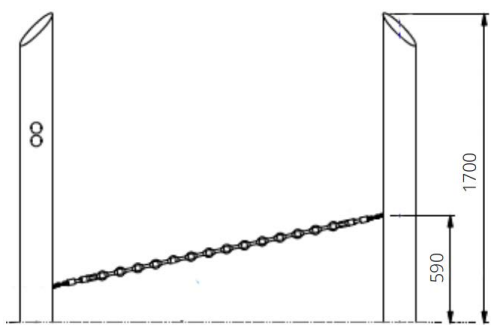

Productblad

Parcourtoestel Valley

WP-P015

Productomschrijving

Parcourtoestel met een schuinhangend net. Klim, stap, klauter of kruip over het net. Afhankelijk van de ondergrond kun je ook onder het net door tijgeren en sluipen. Dit toestel is geschikt voor het zelf samenstellen van een parcours.

Opties

Het toestel is ook leverbaar in bv. de kleuren van je huisstijl.

Parcourtoestel Valley WP-P015

Toestelspecificaties

Afmetingen toestel	2,2 x 1,2 m
Opvangzone	21,9 m ²
Totaal hoogte	1,7 m
Valhoogte	< 0,6 m