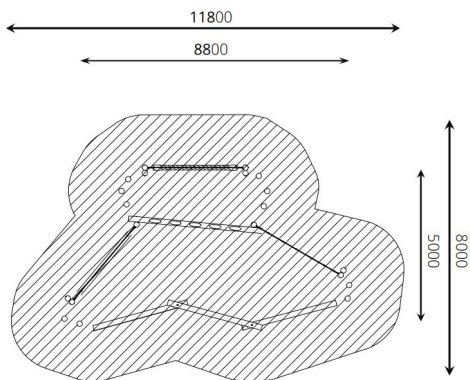

Productblad

Speelparcours Utah

WP-P017

Productomschrijving

Uitdgend speelparcours met diverse elementen, zoals een wiebelbalk, evenwichtsbalk, junglebrug, klimnet en diverse stapstammen

Opties

Het toestel is leverbaar in bv. de kleuren van je huisstijl.

Speelparcours Utah WP-P017

plattegrond

Toestelspecificaties

Afmetingen toestel	8,8 x 5,0 m
Opvangzone	94,4 m ²
Totaal hoogte	2,6 m
Valhoogte	< 0,6 m

zij aanzicht

Materialen

Constructie	Robinia
-------------	---------