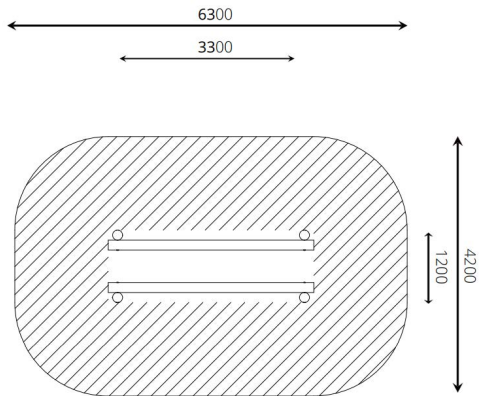

Parcourtoestel Iroka WP-P02

plattegrond

Toestelspecificaties

Afmetingen toestel	3,3 x 1,2 m
Opvangzone	26,5 m²
Totaal hoogte	1,4 m
Valhoogte	1,2 m