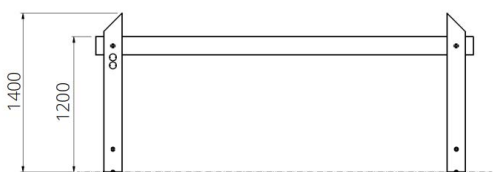

### Toestelspecificaties

Afmetingen toestel	3,3 x 1,2 m
Opvangzone	26,5 m <sup>2</sup>
Totaal hoogte	1,4 m
Valhoogte	1,2 m

zijaanzicht