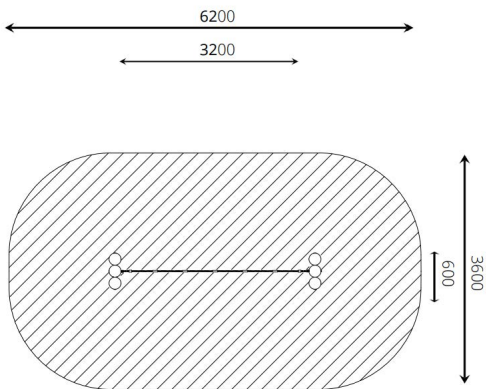

Productblad

Parcourtoestel Blackfoot

WP-P03

Productomschrijving

Natuurlijk parcours-onderdeel bungelbrug.

Dit toestel is geschikt voor het zelf samenstellen van een parcours.

Opties

Het toestel is ook leverbaar in bv. de kleuren van je huisstijl.

Parcourtoestel Blackfoot WP-P03

plattegrond

Toestelspecificaties

Afmetingen toestel	3,2 x 0,6 m
Opvangzone	22,4 m ²
Totaal hoogte	2,9 m
Valhoogte	< 0,6 m

zijaanzicht

Materialen

Constructie	Robinia
-------------	---------