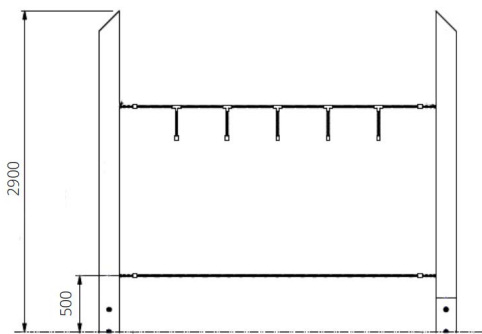

Productblad

Parcourtoestel Blackfoot

WP-P03

Productomschrijving

Natuurlijk parcours-onderdeel bungelbrug.

Dit toestel is geschikt voor het zelf samenstellen van een parcours.

Opties

Het toestel is ook leverbaar in bv. de kleuren van je huisstijl.

Parcourtoestel Blackfoot WP-P03

plattegrond

Toestelspecificaties

Afmetingen toestel	3,2 x 0,6 m
Opvangzone	22,4 m ²
Totaal hoogte	2,9 m
Valhoogte	< 0,6 m

zijaanzicht

Materialen

Constructie	Robinia
-------------	---------