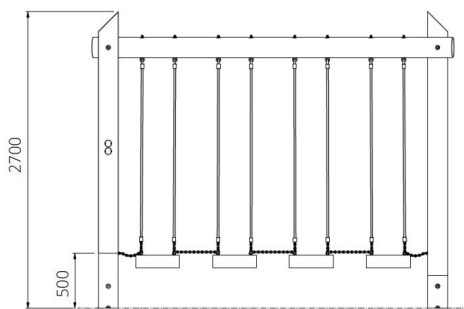

### Toestelspecificaties

|                    |                     |
|--------------------|---------------------|
| Afmetingen toestel | 3,2 x 0,6 m         |
| Opvangzone         | 22,4 m <sup>2</sup> |
| Totaal hoogte      | 2,7 m               |
| Valhoogte          | < 0,6 m             |