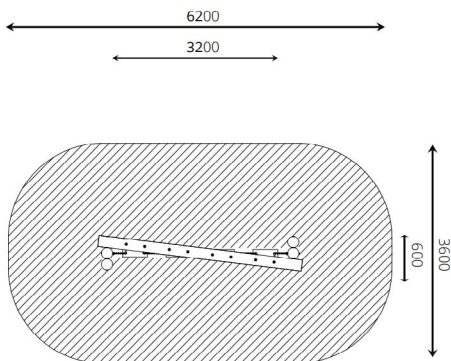

Parcourtoestel Sioux

WP-P04

plattegrond

Toestelspecificaties

Afmetingen toestel	3,2 x 0,6 m
Opvangzone	22,4 m²
Totaal hoogte	2,7 m
Valhoogte	< 0,6 m