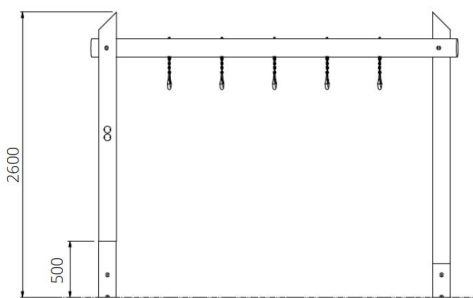

### Toestelspecificaties

Afmetingen toestel	3,3 x 0,6 m
Opvangzone	21,7 m <sup>2</sup>
Totaal hoogte	2,6 m
Valhoogte	0,9 m

zij aanzicht