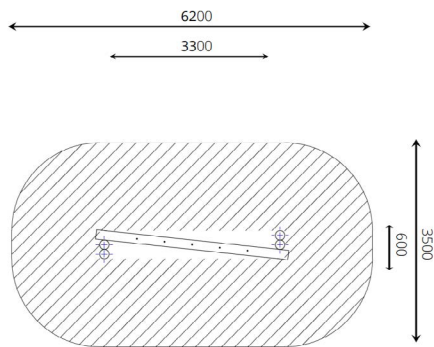

Parcourtoestel Comanche WP-P05

plattegrond

Toestelspecificaties

Afmetingen toestel	3,3 x 0,6 m
Opvangzone	21,7 m²
Totaal hoogte	2,6 m
Valhoogte	0,9 m