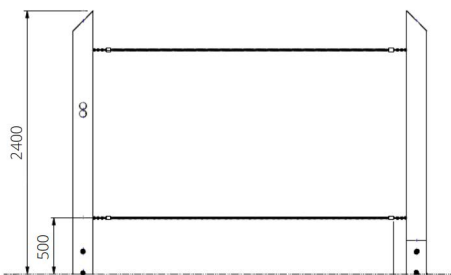

Parcourtoestel Navajo WP-P06

plattegrond

Toestelspecificaties

Afmetingen toestel	3,2 x 0,6 m
Opvangzone	22,4 m ²
Totaal hoogte	2,4 m
Valhoogte	< 0,6 m

zijaanzicht

Materialen

Constructie	Robinia
-------------	---------