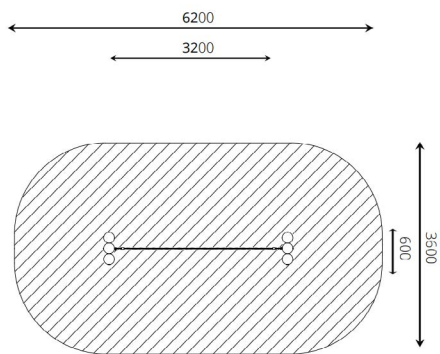

Productblad

Parcourtoestel Navajo

WP-P06

Productomschrijving

Natuurlijk parcours-onderdeel met looptouwen.

Dit toestel is geschikt voor het zelf samenstellen van een parcours.

Opties

Het toestel is ook leverbaar in bv. de kleuren van je huisstijl.

Parcourtoestel Navajo WP-P06

plattegrond

Toestelspecificaties

Afmetingen toestel	3,2 x 0,6 m
Opvangzone	22,4 m ²
Totaal hoogte	2,4 m
Valhoogte	< 0,6 m

zijaanzicht

Materialen

Constructie	Robinia
-------------	---------