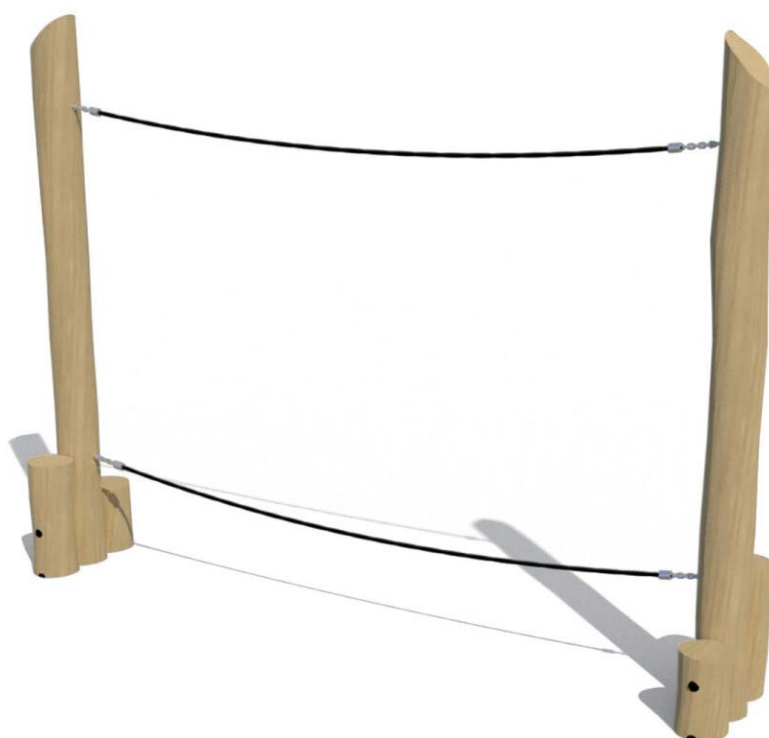

Productblad

Parcourtoestel Navajo

WP-P06

Productomschrijving

Natuurlijk parcours-onderdeel met looptouwen.

Dit toestel is geschikt voor het zelf samenstellen van een parcours.

Opties

Het toestel is ook leverbaar in bv. de kleuren van je huisstijl.

Parcourtoestel Navajo WP-P06

plattegrond

Toestelspecificaties

Afmetingen toestel	3,2 x 0,6 m
Opvangzone	22,4 m ²
Totaal hoogte	2,4 m
Valhoogte	< 0,6 m

zijaanzicht

Materialen

Constructie	Robinia
-------------	---------

Let op: valdemping vereist