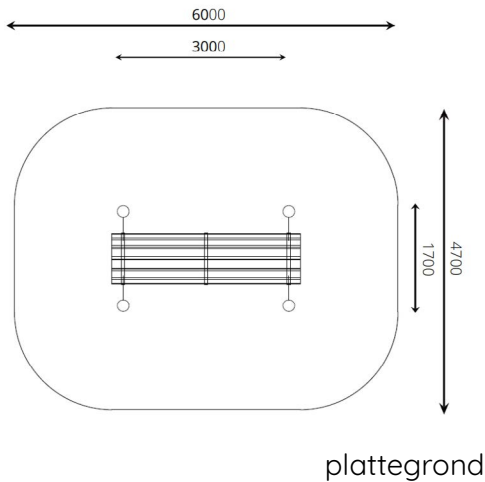

Productblad

Parcourtoestel Mohawk

WP-P07

Productomschrijving

Natuurlijk parcoursonderdeel kruipbuis.
Dit toestel is geschikt voor het zelf
samenstellen van een parcours.

Opties

Het toestel is ook leverbaar in bv. de
kleuren van je huisstijl.

Parcourtoestel Mohawk WP-P07

Toestelspecificaties

Afmetingen toestel	3,0 x 1,7 m
Opvangzone	28,2 m ²
Totaal hoogte	1,6 m
Valhoogte	1,1 m

Materialen

Constructie	Robinia
-------------	---------

Let op: valdemping vereist