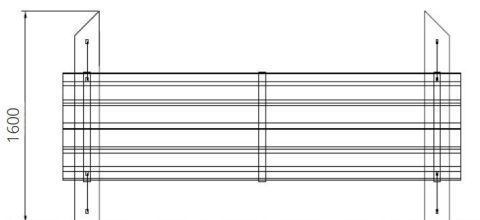

Productblad

Parcourtoestel Mohawk

WP-P07

Productomschrijving

Natuurlijk parcoursonderdeel kruipbuis.
Dit toestel is geschikt voor het zelf
samenstellen van een parcours.

Opties

Het toestel is ook leverbaar in bv. de
kleuren van je huisstijl.

Parcourtoestel Mohawk WP-P07

Toestelspecificaties

Afmetingen toestel	3,0 x 1,7 m
Opvangzone	28,2 m ²
Totaal hoogte	1,6 m
Valhoogte	1,1 m

Materialen

Constructie	Robinia
-------------	---------

Let op: valdemping vereist