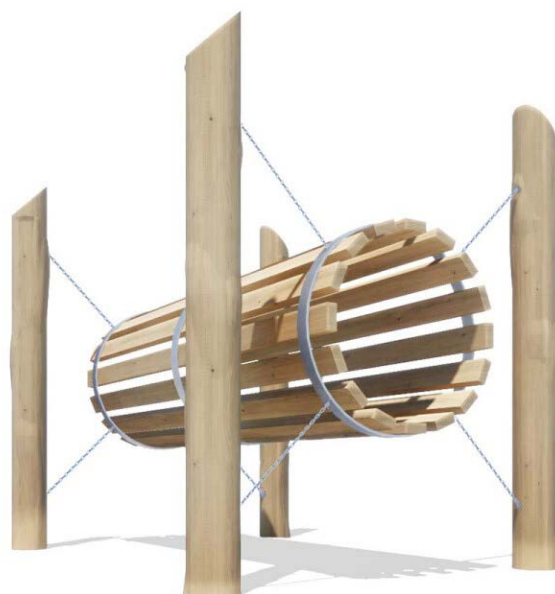

Productblad

Parcourtoestel Mohawk

WP-P07

Productomschrijving

Natuurlijk parcoursonderdeel kruipbuis.
Dit toestel is geschikt voor het zelf
samenstellen van een parcours.

Opties

Het toestel is ook leverbaar in bv. de
kleuren van je huisstijl.

Parcourtoestel Mohawk WP-P07

Toestelspecificaties

Afmetingen toestel	3,0 x 1,7 m
Opvangzone	28,2 m ²
Totaal hoogte	1,6 m
Valhoogte	1,1 m

Materialen

Constructie	Robinia
-------------	---------

Let op: valdemping vereist