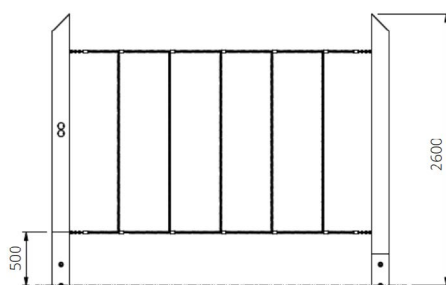

Productblad

Parcourtoestel Cherokee

WP-P08

Productomschrijving

Natuurlijk parcours-onderdeel verticale touwen.

Dit toestel is geschikt voor het zelf samenstellen van een parcours.

Opties

Het toestel is ook leverbaar in bv. de kleuren van je huisstijl.

Parcourtoestel Cherokee WP-P08

plattegrond

Toestelspecificaties

Afmetingen toestel	3,2 x 0,5 m
Opvangzone	21,8 m ²
Totaal hoogte	2,6 m
Valhoogte	< 0,6 m

zij aanzicht

Materialen

Constructie	Robinia
-------------	---------