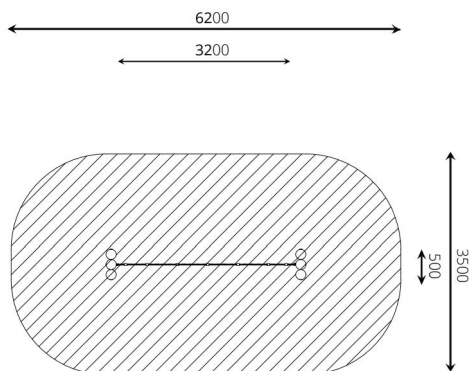

Productblad

Parcourtoestel Cherokee

WP-P08

Productomschrijving

Natuurlijk parcours-onderdeel verticale touwen.

Dit toestel is geschikt voor het zelf samenstellen van een parcours.

Opties

Het toestel is ook leverbaar in bv. de kleuren van je huisstijl.

Parcourtoestel Cherokee WP-P08

plattegrond

Toestelspecificaties

Afmetingen toestel	3,2 x 0,5 m
Opvangzone	21,8 m ²
Totaal hoogte	2,6 m
Valhoogte	< 0,6 m

zij aanzicht

Materialen

Constructie	Robinia
-------------	---------