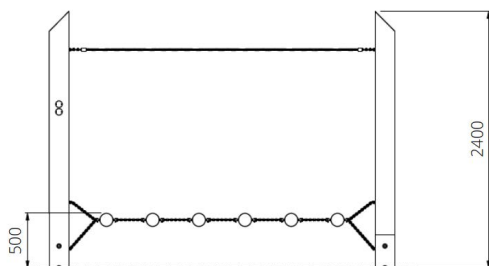

### Toestelspecificaties

Afmetingen toestel	3,2 x 0,6 m
Opvangzone	22,4 m <sup>2</sup>
Totaal hoogte	2,4 m
Valhoogte	< 0,6 m

zijaanzicht