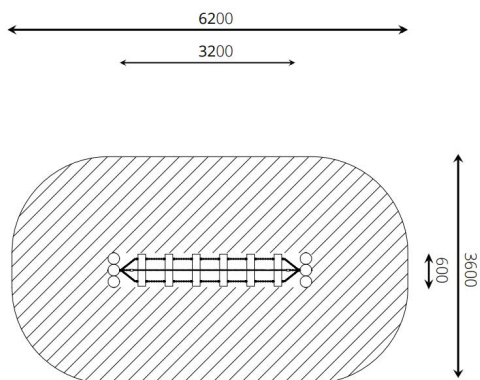

Parcourtoestel Apache WP-P09-3

plattegrond

Toestelspecificaties

Afmetingen toestel	3,2 x 0,6 m
Opvangzone	22,4 m²
Totaal hoogte	2,4 m
Valhoogte	< 0,6 m