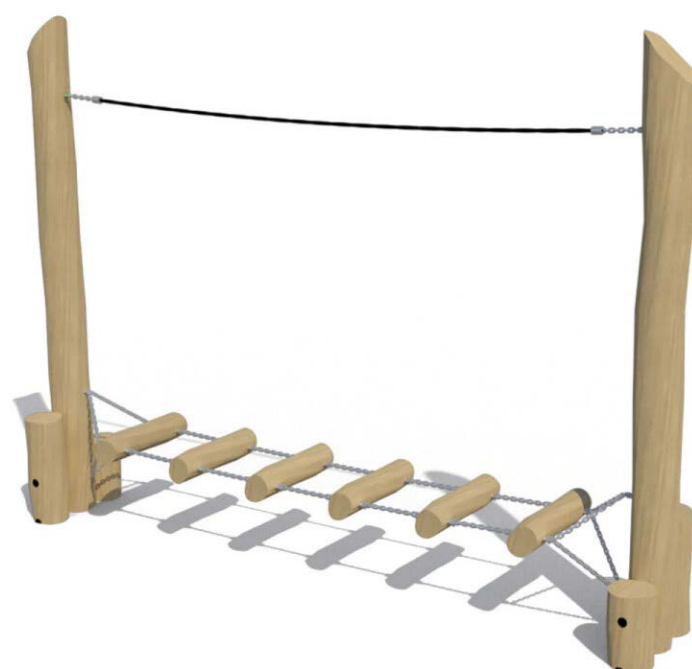

## Productomschrijving

Balanceertoestel voorzien van stammenbrug

Dit toestel is geschikt voor het zelf samenstellen van een parcours.

## Opties

Het toestel is ook leverbaar in bv. de kleuren van je huisstijl.

### Toestelspecificaties

Afmetingen toestel	3,2 x 0,6 m
Opvangzone	22,4 m <sup>2</sup>
Totaal hoogte	2,4 m
Valhoogte	< 0,6 m

zijaanzicht