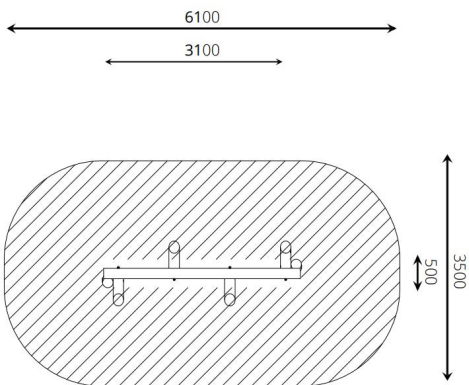

Productblad

Parcourtoestel Willow

WP-P10

Productomschrijving

Overwin de obstakels en haal de eindbestemming! Kun jij dit zonder te vallen?

Dit toestel is geschikt voor het zelf samenstellen van een parcours.

Opties

Het toestel is ook leverbaar in bv. de kleuren van je huisstijl.

Parcourtoestel Willow WP-P10

plattegrond

Toestelspecificaties

Afmetingen toestel	3,1 x 0,5 m
Opvangzone	21,4 m ²
Totaal hoogte	1,9 m
Valhoogte	< 0,6 m