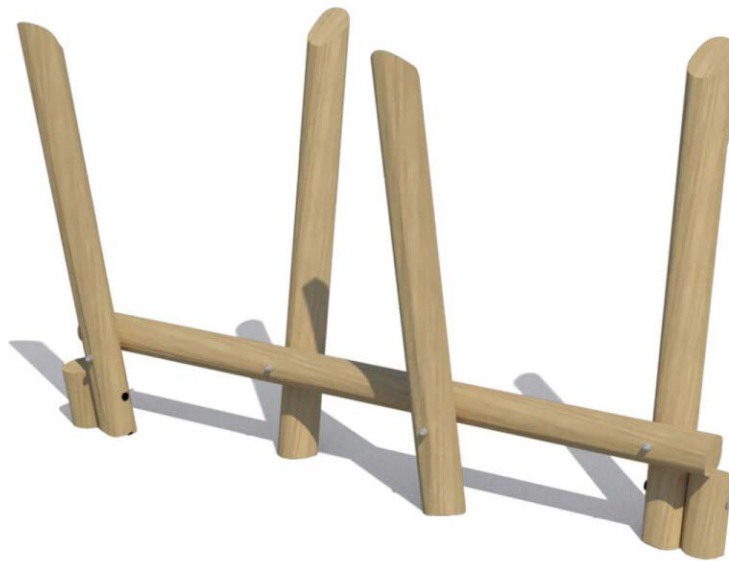

Productblad

Parcourtoestel Willow

WP-P10

Productomschrijving

Overwin de obstakels en haal de eindbestemming! Kun jij dit zonder te vallen?

Dit toestel is geschikt voor het zelf samenstellen van een parcours.

Opties

Het toestel is ook leverbaar in bv. de kleuren van je huisstijl.

Parcourtoestel Willow WP-P10

plattegrond

Toestelspecificaties

Afmetingen toestel	3,1 x 0,5 m
Opvangzone	21,4 m ²
Totaal hoogte	1,9 m
Valhoogte	< 0,6 m

zijaanzicht

Materialen

Constructie	Robinia
-------------	---------

Let op: valdemping vereist