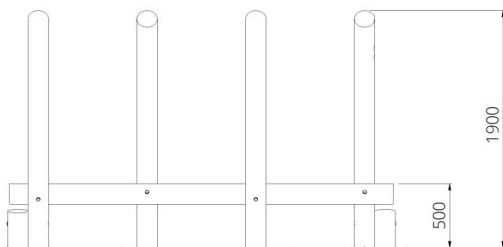

Opties

Het toestel is ook leverbaar in bv. de kleuren van je huisstijl.

Parcourtoestel Willow WP-P10

plattegrond

Toestelspecificaties

Afmetingen toestel	3,1 x 0,5 m
Opvangzone	21,4 m ²
Totaal hoogte	1,9 m
Valhoogte	< 0,6 m