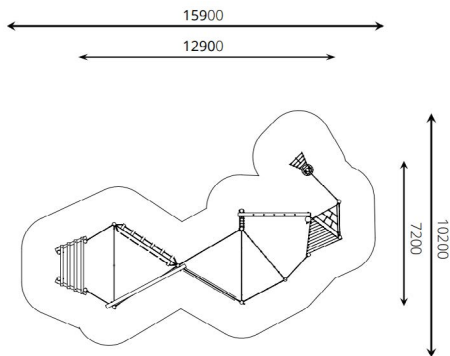

Speelparcours Goudenregen WP-P102

plattegrond

Toestelspecificaties

Afmetingen toestel	12,9 x 7,2 m
Opvangzone	162,18 m²
Totaal hoogte	3,4 m
Valhoogte	1,5 m