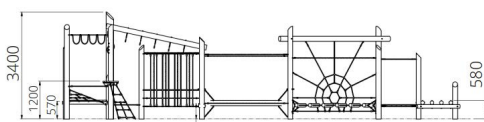

### Toestelspecificaties

Afmetingen toestel	12,9 x 7,2 m
Opvangzone	162,18 m <sup>2</sup>
Totaal hoogte	3,4 m
Valhoogte	1,5 m

zijaanzicht