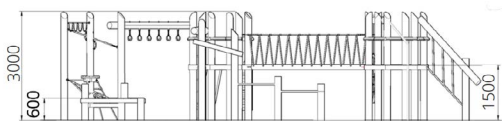

### Toestelspecificaties

Afmetingen toestel	11,5 x 7,0m
Obstakelvrije zone	157 m <sup>2</sup>
Totaal hoogte	3,0 m
Valhoogte	1,5 m

zijaanzicht