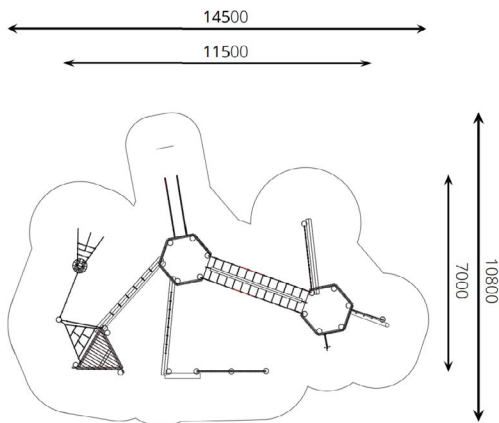

## Speelparcour Mammoetboom WP-P106

plattegrond

### Toestelspecificaties

Afmetingen toestel	11,5 x 7,0m
Obstakelvrije zone	157 m <sup>2</sup>
Totaal hoogte	3,0 m
Valhoogte	1,5 m

zijaanzicht