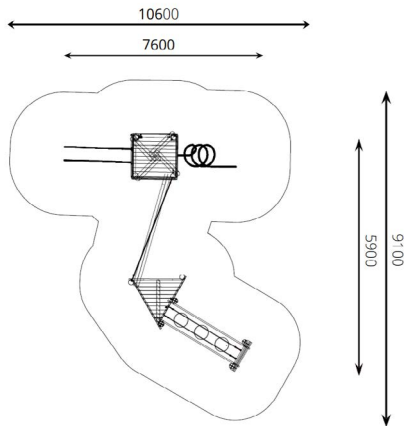

Productblad

Speelparcours Baltimore

WP-P108-2

Productomschrijving

Overwin de obstakels en haal de eindbestemming! Kun jij dit zonder te vallen?

Opties

Het toestel is leverbaar als grote variant (WP-P108) en in bv. de kleuren van je huisstijl.

Speelparcours Baltimore WP-P108-2

plattegrond

Toestelspecificaties

Afmetingen toestel	7,6 x 5,9 m
Opvangzone	96,5 m ²
Totaal hoogte	4,2 m
Valhoogte	1,8 m

zij aanzicht

Materialen

Constructie	Robinia
-------------	---------