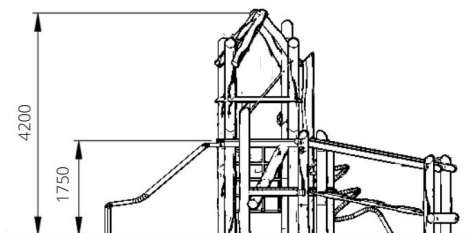

Productblad

Speelparcours Baltimore

WP-P108-2

Productomschrijving

Overwin de obstakels en haal de eindbestemming! Kun jij dit zonder te vallen?

Opties

Het toestel is leverbaar als grote variant (WP-P108) en in bv. de kleuren van je huisstijl.

Speelparcours Baltimore WP-P108-2

plattegrond

Toestelspecificaties

Afmetingen toestel	7,6 x 5,9 m
Opvangzone	96,5 m ²
Totaal hoogte	4,2 m
Valhoogte	1,8 m

zij aanzicht

Materialen

Constructie	Robinia
-------------	---------