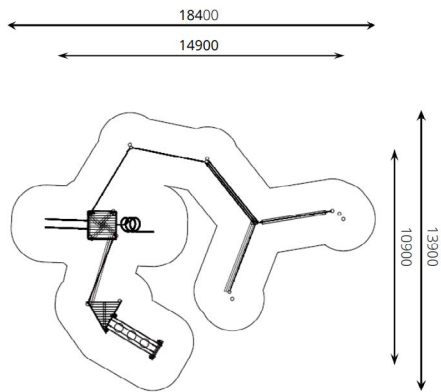

Productblad

Speelparcours Buffalo

WP-P108

Productomschrijving

Overwin de obstakels en haal de eindbestemming! Kun jij dit zonder te vallen?

Opties

Het toestel is leverbaar als kleine variant (WP-P108-2) en in bv. de kleuren van je huisstijl.

Speelparcours Buffalo WP-P108

plattegrond

zij aanzicht

Toestelspecificaties

Afmetingen toestel	14,9 x 10,9 m
Opvangzone	255,8 m ²
Totaal hoogte	4,2 m
Valhoogte	1,8 m

Materialen

Constructie	Robinia
Glijstangen	RVS
Spiraalglijstang	RVS