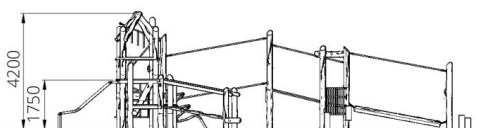

Productblad

Speelparcours Buffalo

WP-P108

Productomschrijving

Overwin de obstakels en haal de eindbestemming! Kun jij dit zonder te vallen?

Opties

Het toestel is leverbaar als kleine variant (WP-P108-2) en in bv. de kleuren van je huisstijl.

Speelparcours Buffalo WP-P108

plattegrond

zij aanzicht

Toestelspecificaties

Afmetingen toestel	14,9 x 10,9 m
Opvangzone	255,8 m ²
Totaal hoogte	4,2 m
Valhoogte	1,8 m

Materialen

Constructie	Robinia
Glijstangen	RVS
Spiraalglijstang	RVS