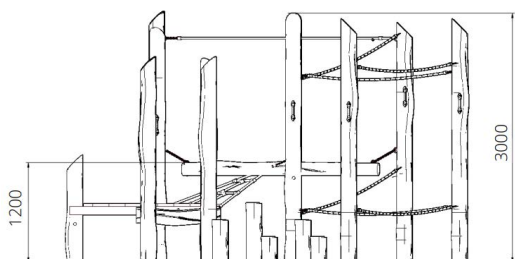

plattegrond

Toestelspecificaties

Afmetingen toestel	9,1 x 5,1 m
Opvangzone	98,1 m ²
Totaal hoogte	3,0 m
Valhoogte	1,2 m

zijaanzicht

Materialen

Constructie	Robinia
-------------	---------

Let op: valdemping vereist