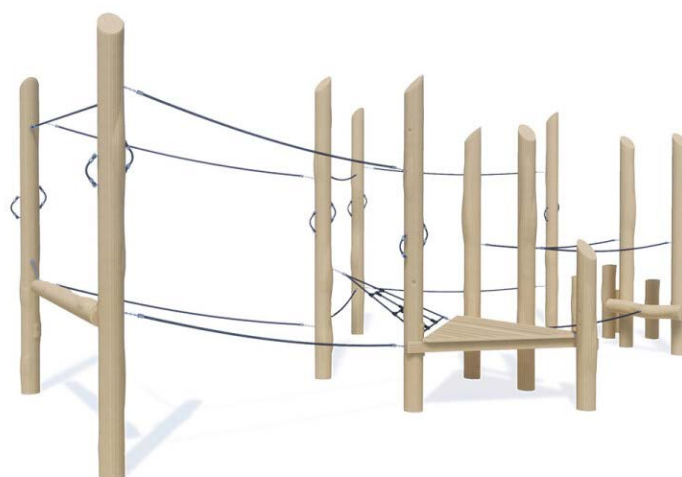

Productblad

Speelparcours Oklahoma

WP-P109

Productomschrijving

Klim en klauter als een aapje over dit klimtoestel.

Opties

Het toestel is leverbaar in bv. de kleuren van je huisstijl.

Speelparcours Okhaloma WP-P109

plattegrond

Toestelspecificaties

Afmetingen toestel	9,1 x 5,1 m
Opvangzone	98,1 m ²
Totaal hoogte	3,0 m
Valhoogte	1,2 m

zijaanzicht

Materialen

Constructie	Robinia
-------------	---------

Let op: valdemping vereist