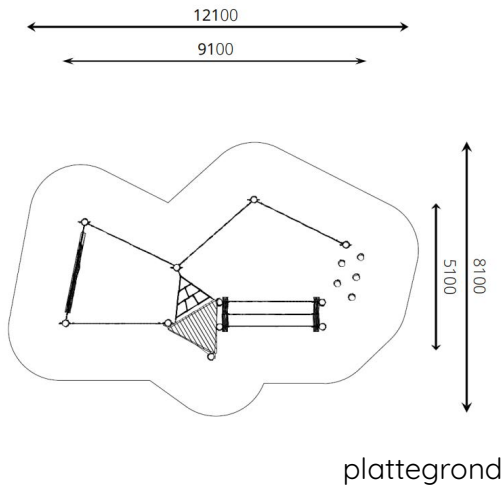

Productblad

Speelparcours Oklahoma

WP-P109

Productomschrijving

Klim en klauter als een aapje over dit klimtoestel.

Opties

Het toestel is leverbaar in bv. de kleuren van je huisstijl.

Speelparcours Okhaloma WP-P109

plattegrond

Toestelspecificaties

Afmetingen toestel	9,1 x 5,1 m
Opvangzone	98,1 m ²
Totaal hoogte	3,0 m
Valhoogte	1,2 m

zijaanzicht

Materialen

Constructie	Robinia
-------------	---------

Let op: valdemping vereist