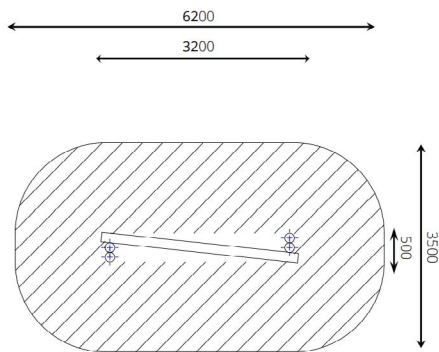

Parcourtoestel Creek

WP-P11

plattegrond

Toestelspecificaties

Afmetingen toestel	3,2 x 0,5 m
Opvangzone	21,7 m²
Totaal hoogte	2,6 m
Valhoogte	< 0,6 m