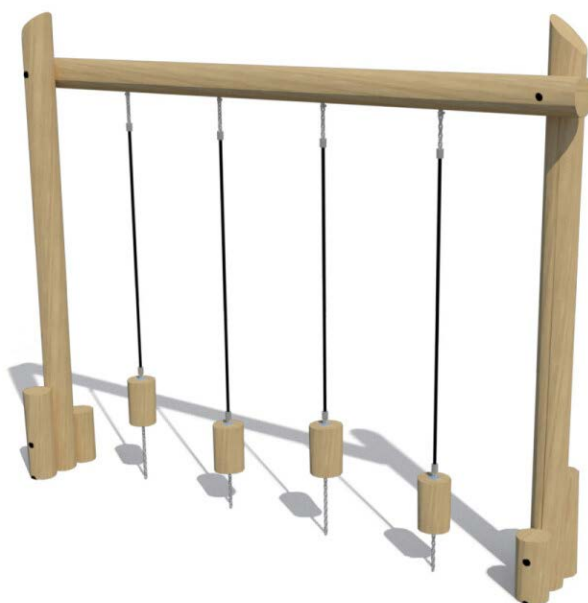

# Productblad

Parcourtoestel Creek

WP-P11

## Productomschrijving

Balanceertoestel met vier verankerde verticale touwen, elk voorzien van een stapblok

## Opties

Het toestel is ook leverbaar in bv. de kleuren van je huisstijl.

### Toestelspecificaties

Afmetingen toestel	3,2 x 0,5 m
Opvangzone	21,7 m <sup>2</sup>
Totaal hoogte	2,6 m
Valhoogte	< 0,6 m

zijaanzicht