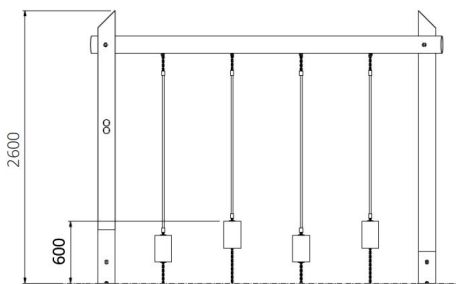

### Toestelspecificaties

Afmetingen toestel	3,2 x 0,5 m
Opvangzone	21,7 m <sup>2</sup>
Totaal hoogte	2,6 m
Valhoogte	< 0,6 m

zijaanzicht