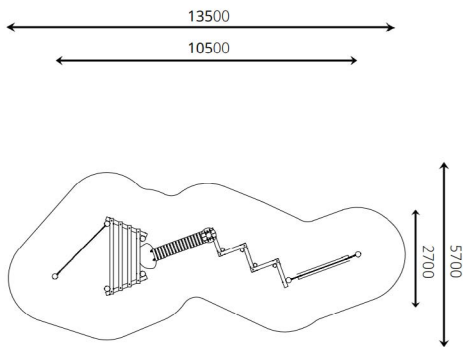

Productblad

Speelparcours Shoshoni

WP-P110-1

Productomschrijving

Dit speelparcours begint met entertouwen. Van daar uit kun je via horizontale stammen via een keienloopbrug naar een rond plateau op een staander. Hier vandaan kun je via stammen naar een wiebelbalk balanceren.

Opties

Het toestel is leverbaar in bv. de kleuren van je huisstijl.

Speelparcours Shoshoni WP-P110-1

plattegrond

Toestelspecificaties

Afmetingen toestel	10,5 x 2,7 m
Opvangzone	77,0 m ²
Totaal hoogte	2,9 m
Valhoogte	< 0,6 m