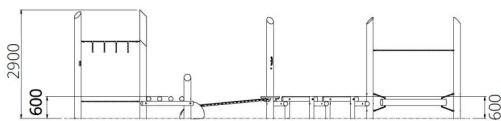

Opties

Het toestel is leverbaar in bv. de kleuren van je huisstijl.

Speelparcours Shoshoni WP-P110-1

plattegrond

Toestelspecificaties

Afmetingen toestel	10,5 x 2,7 m
Opvangzone	77,0 m ²
Totaal hoogte	2,9 m
Valhoogte	< 0,6 m