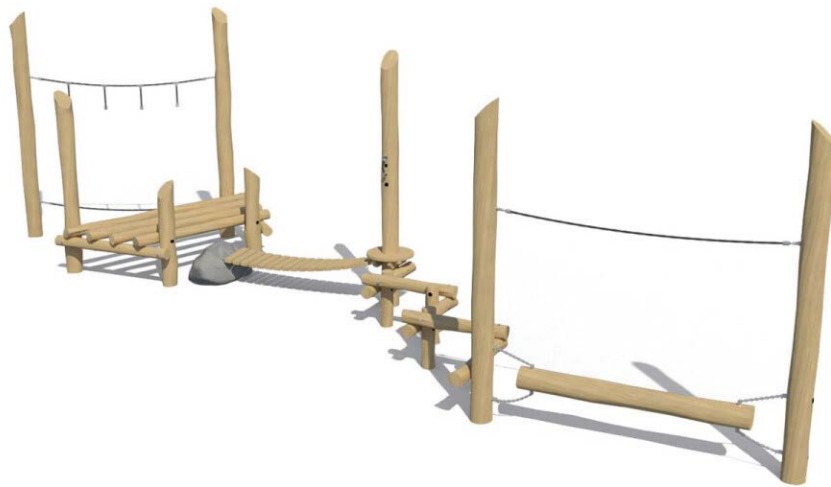

Productblad

Speelparcours Shoshoni

WP-P110-1

Productomschrijving

Dit speelparcours begint met entertouwen. Van daar uit kun je via horizontale stammen via een keienloopbrug naar een rond plateau op een staander. Hier vandaan kun je via stammen naar een wiebelbalk balanceren.

Opties

Het toestel is leverbaar in bv. de kleuren van je huisstijl.

Speelparcours Shoshoni WP-P110-1

plattegrond

Toestelspecificaties

Afmetingen toestel	10,5 x 2,7 m
Opvangzone	77,0 m ²
Totaal hoogte	2,9 m
Valhoogte	< 0,6 m

zij aanzicht

Materialen

Constructie | *Robinia*

Let op: valdemping vereist