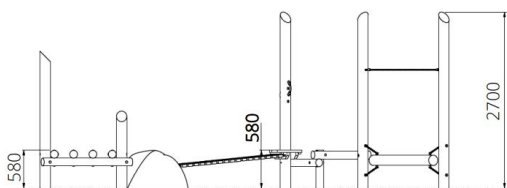

## Productomschrijving

Via de horizontale stammen loop je via een keienloopbrug naar een rond plateau op een staander. Hier vandaan kun je via stammen naar een wiebelbalk balanceren.

### Toestelspecificaties

Afmetingen toestel	6,4 x 3,0 m
Opvangzone	56,4 m <sup>2</sup>
Totaal hoogte	2,7 m
Valhoogte	< 0,6 m

zij aanzicht