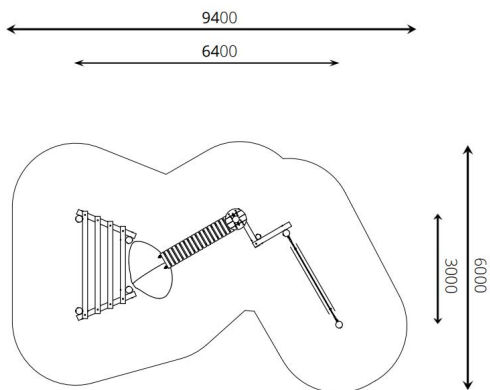

Speelparcours Shoshoni WP-P110-1

plattegrond

Toestelspecificaties

Afmetingen toestel	6,4 x 3,0 m
Opvangzone	56,4 m²
Totaal hoogte	2,7 m
Valhoogte	< 0,6 m