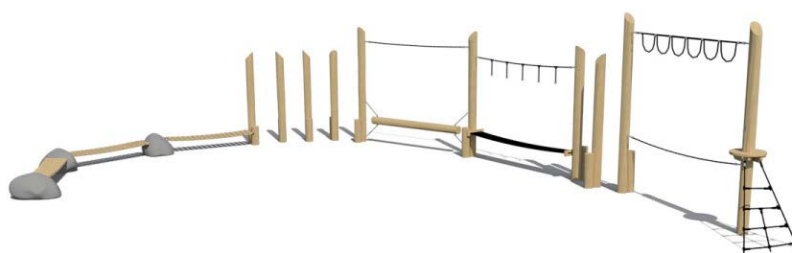

Productblad

Parcourstoestel Atlantis

WP-P112

Productomschrijving

Laag speelparcours om (eventueel) door het water te plaatsen.

Opties

Het toestel is leverbaar in bv. de kleuren van je huisstijl.

Parcourstoestel Atlantis WP-P112

plattegrond

Toestelspecificaties

Afmetingen toestel	13,2 x 10,5 m
Opvangzone	218,7 m ²
Totaal hoogte	3,0 m
Valhoogte	1,2 m

zij aanzicht

Materialen

Constructie	Robinia
-------------	---------

Let op: valdemping vereist