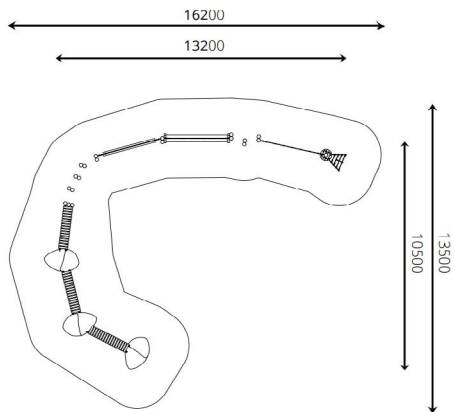

Productblad

Parcourstoestel Atlantis

WP-P112

Productomschrijving

Laag speelparcours om (eventueel) door het water te plaatsen.

Opties

Het toestel is leverbaar in bv. de kleuren van je huisstijl.

Parcourstoestel Atlantis WP-P112

plattegrond

Toestelspecificaties

Afmetingen toestel	13,2 x 10,5 m
Opvangzone	218,7 m ²
Totaal hoogte	3,0 m
Valhoogte	1,2 m

zij aanzicht

Materialen

Constructie	Robinia
-------------	---------

Let op: valdemping vereist