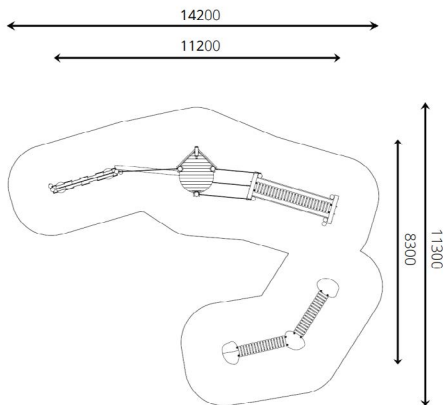

Productblad

Speelparcours Wave

WP-P114

Productomschrijving

Laag speelparcours om (eventueel) door het water te plaatsen. Balanceer vanaf een balk met stapplateau's via een evenwichtsbalk naar een centrale plek waar vanuit je over het water kunt uitkijken. Ga dan weer aan land via een balkenbrug en klim op de keienladders.

Opties

Het toestel is leverbaar in bv. de kleuren van je huisstijl.

Speelparcours Wave WP-P114

plattegrond

Toestelspecificaties

| | |
|--------------------|---------------------|
| Afmetingen toestel | 7,1 x 3,0 m |
| Opvangzone | 60,6 m ² |
| Totaal hoogte | 1,9 m |
| Valhoogte | < 0,6 m |