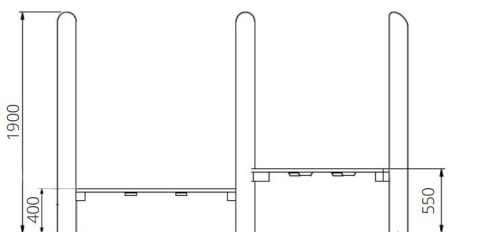

## Opties

Het toestel is leverbaar als diverse afmetingen (WP-P116-X) en in bv. de kleuren van je huisstijl

### Toestelspecificaties

Afmetingen toestel	3,1 x 0,8 m
Opvangzone	23,2 m <sup>2</sup>
Totaal hoogte	1,9 m
Valhoogte	< 0,6 m

zijaanzicht