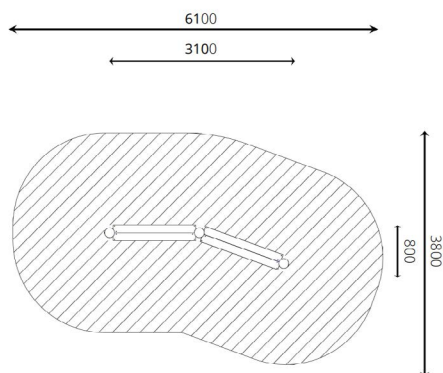

Speelparcours Bliksemschicht WP-P116-2

plattegrond

Toestelspecificaties

Afmetingen toestel	3,1 x 0,8 m
Opvangzone	23,2 m²
Totaal hoogte	1,9 m
Valhoogte	< 0,6 m