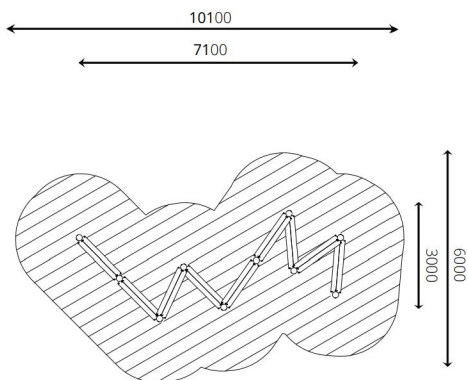

Speelparcours Bliksemschicht WP-P116-9

plattegrond

Toestelspecificaties

Afmetingen toestel	7,1 x 3,0 m
Opvangzone	60,6 m²
Totaal hoogte	1,9 m
Valhoogte	< 0,6 m