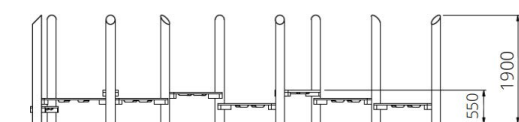

## Productomschrijving

De Bliksemschicht is een lang, laag balancetoestel. Het bestaat uit diverse staanders die verbonden zijn met zitjes

## Opties

Het toestel is leverbaar als diverse afmetingen (WP-P116-X) en in bv. de kleuren van je huisstijl.

### Toestelspecificaties

Afmetingen toestel	7,1 x 3,0 m
Opvangzone	60,6 m <sup>2</sup>
Totaal hoogte	1,9 m
Valhoogte	< 0,6 m

zijaanzicht