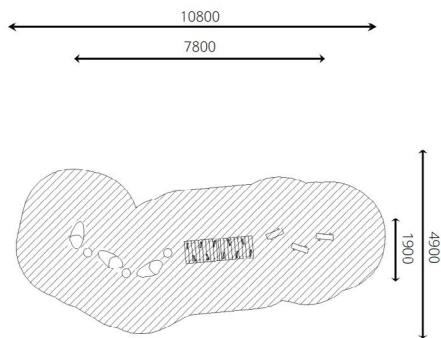

Productblad

Parcourstoestel Little Warrior

WP-P118

Productomschrijving

Overwin de obstakels en haal de eindbestemming! Kun jij dit zonder te vallen? Een parcours zorgt voor eindeloos veel speelplezier en veel uitdagingen. Een ideaal toestel voor de ontwikkeling van een kind.

Opties

Het toestel is leverbaar in bv. de kleuren van je huisstijl.

Parcourstoestel Little Warrior WP-P118

plattegrond

Toestelspecificaties

| | |
|--------------------|---------------------|
| Afmetingen toestel | 7,8 x 1,9 m |
| Opvangzone | 53,0 m ² |
| Totaal hoogte | 0,6 m |
| Valhoogte | < 0,6 m |