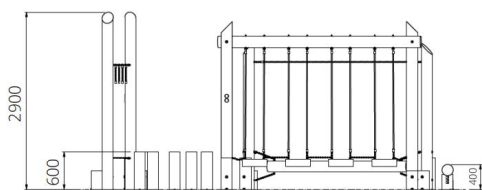

Opties

Het toestel is leverbaar in bv. de kleuren van je huisstijl.

Speelparcours Fox WP-P129

plattegrond

Toestelspecificaties

Afmetingen toestel	6,0 x 5,9 m
Opvangzone	80,01 m ²
Totaal hoogte	2,9 m
Valhoogte	0,6 m