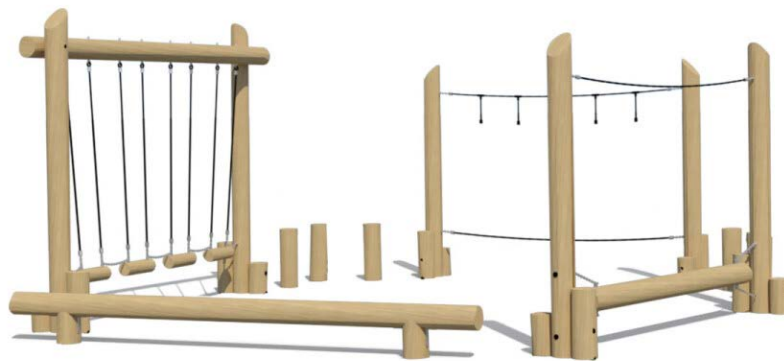

Productblad

Speelparcours Fox

WP-P129

Productomschrijving

Overwin de obstakels en haal de eindbestemming! Kun jij dit zonder te vallen? Een parcours zorgt voor eindeloos veel speelplezier en veel uitdagingen. Een ideaal toestel voor de ontwikkeling van een kind.

Opties

Het toestel is leverbaar in bv. de kleuren van je huisstijl.

Speelparcours Fox WP-P129

plattegrond

Toestelspecificaties

Afmetingen toestel	6,0 x 5,9 m
Opvangzone	80,01 m ²
Totaal hoogte	2,9 m
Valhoogte	0,6 m

zijaanzicht

Materialen

Constructie	Robinia
-------------	---------

Let op: valdemping vereist