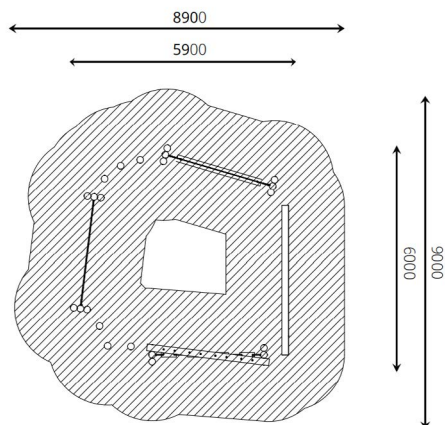

Productblad

Speelparcours Fox

WP-P129

Productomschrijving

Overwin de obstakels en haal de eindbestemming! Kun jij dit zonder te vallen? Een parcours zorgt voor eindeloos veel speelplezier en veel uitdagingen. Een ideaal toestel voor de ontwikkeling van een kind.

Opties

Het toestel is leverbaar in bv. de kleuren van je huisstijl.

Speelparcours Fox WP-P129

plattegrond

Toestelspecificaties

Afmetingen toestel	6,0 x 5,9 m
Opvangzone	80,01 m ²
Totaal hoogte	2,9 m
Valhoogte	0,6 m