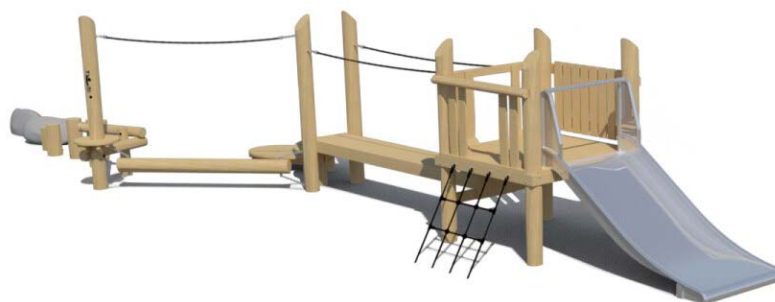

## Productomschrijving

Overwin de obstakels en haal de eindbestemming! Kun jij dit zonder te vallen? Een parcours zorgt voor eindeloos veel speelplezier en veel uitdagingen. Een ideaal toestel voor de ontwikkeling van een kind.

### Toestelspecificaties

Afmetingen toestel	12,7 x 3,1 m
Opvangzone	98,9 m <sup>2</sup>
Totaal hoogte	2,0 m
Valhoogte	0,9 m

zijaanzicht