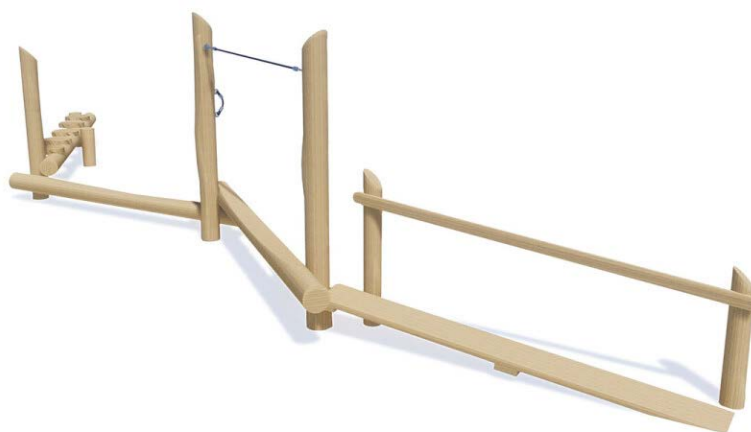

Productblad

Speelparcours Jersey

WP-P132

Productomschrijving

Overwin de obstakels en haal de eindbestemming! Kun jij dit zonder te vallen? Een parcours zorgt voor eindeloos veel speelplezier en veel uitdagingen. Een ideaal toestel voor de ontwikkeling van een kind.

Opties

Het toestel is leverbaar in bv. de kleuren van je huisstijl.

Speelparcours Jersey WP-P132

plattegrond

Toestelspecificaties

Afmetingen toestel	9,2 x 4,2 m
Opvangzone	87,9 m ²
Totaal hoogte	2,0 m
Valhoogte	< 0,6 m

zij aanzicht

Materialen

Constructie	Robinia
-------------	---------

Let op: valdemping vereist