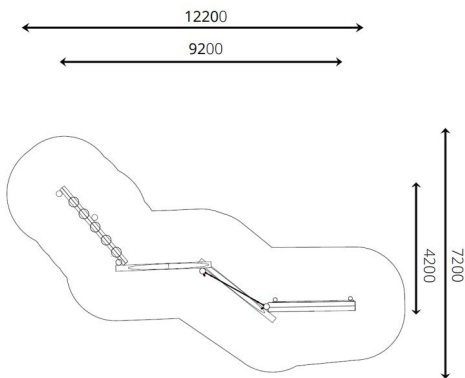

Productblad

Speelparcours Jersey

WP-P132

Productomschrijving

Overwin de obstakels en haal de eindbestemming! Kun jij dit zonder te vallen? Een parcours zorgt voor eindeloos veel speelplezier en veel uitdagingen. Een ideaal toestel voor de ontwikkeling van een kind.

Opties

Het toestel is leverbaar in bv. de kleuren van je huisstijl.

Speelparcours Jersey WP-P132

plattegrond

Toestelspecificaties

Afmetingen toestel	9,2 x 4,2 m
Opvangzone	87,9 m ²
Totaal hoogte	2,0 m
Valhoogte	< 0,6 m