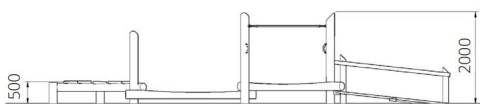

Opties

Het toestel is leverbaar in bv. de kleuren van je huisstijl.

Speelparcours Jersey WP-P132

plattegrond

Toestelspecificaties

Afmetingen toestel	9,2 x 4,2 m
Opvangzone	87,9 m ²
Totaal hoogte	2,0 m
Valhoogte	< 0,6 m