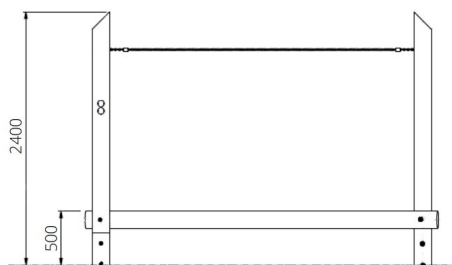

Productblad

Parcourtoestel Woodwalk

WP-P135

Productomschrijving

Balanceertoestel voorzien van een liggende balk en leuningtouw

Dit toestel is geschikt voor het zelf samenstellen van een parcours.

Opties

Het toestel is ook leverbaar in bv. de kleuren van je huisstijl.

Parcourtoestel Woodwalk WP-P135

plattegrond

Toestelspecificaties

Afmetingen toestel	3,3 x 0,6 m
Opvangzone	22,7 m ²
Totaal hoogte	2,4 m
Valhoogte	< 0,6 m

zijaanzicht

Materialen

Constructie	Robinia
-------------	---------