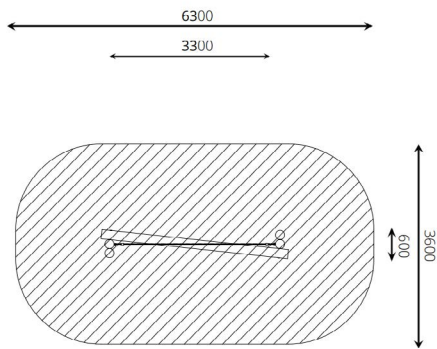

Productblad

Parcourtoestel Woodwalk

WP-P135

Productomschrijving

Balanceertoestel voorzien van een liggende balk en leuningtouw

Dit toestel is geschikt voor het zelf samenstellen van een parcours.

Opties

Het toestel is ook leverbaar in bv. de kleuren van je huisstijl.

Parcourtoestel Woodwalk WP-P135

plattegrond

Toestelspecificaties

Afmetingen toestel	3,3 x 0,6 m
Opvangzone	22,7 m ²
Totaal hoogte	2,4 m
Valhoogte	< 0,6 m

zijaanzicht

Materialen

Constructie	Robinia
-------------	---------