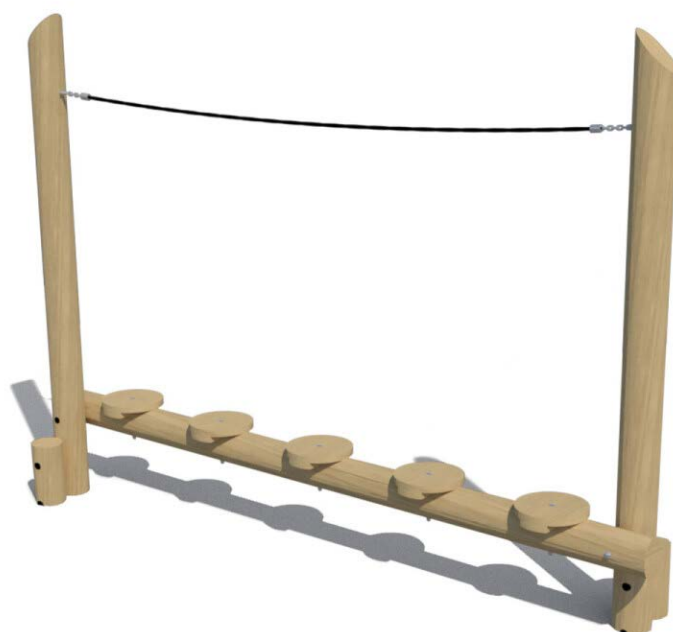

Productblad

Parcourtoestel Pasadena

WP-P136

Productomschrijving

Overwin de obstakels en haal de eindbestemming! Kun jij dit zonder te vallen?

Dit toestel is geschikt voor het zelf samenstellen van een parcours.

Opties

Het toestel is ook leverbaar in bv. de kleuren van je huisstijl.

Parcourtoestel Pasadena WP-P136

plattegrond

Toestelspecificaties

Afmetingen toestel	3,3 x 0,6 m
Opvangzone	22,7 m ²
Totaal hoogte	2,4 m
Valhoogte	< 0,6 m

zijaanzicht

Materialen

Constructie	Robinia
-------------	---------

Let op: valdemping vereist