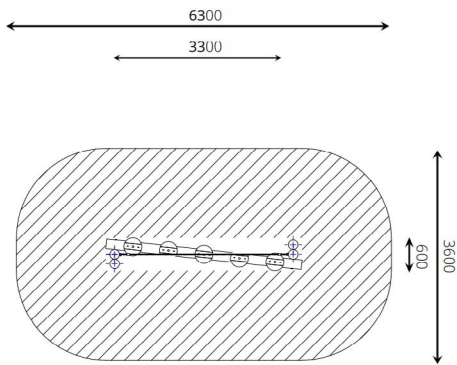

Productblad

Parcourtoestel Pasadena

WP-P136

Productomschrijving

Overwin de obstakels en haal de eindbestemming! Kun jij dit zonder te vallen?

Dit toestel is geschikt voor het zelf samenstellen van een parcours.

Opties

Het toestel is ook leverbaar in bv. de kleuren van je huisstijl.

Parcourtoestel Pasadena WP-P136

plattegrond

Toestelspecificaties

Afmetingen toestel	3,3 x 0,6 m
Opvangzone	22,7 m ²
Totaal hoogte	2,4 m
Valhoogte	< 0,6 m