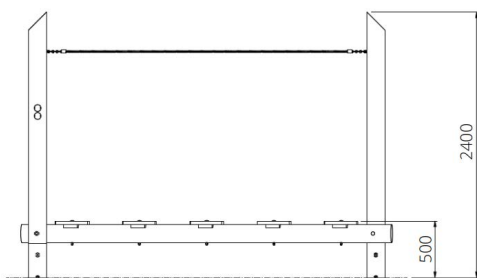

Opties

Het toestel is ook leverbaar in bv. de kleuren van je huisstijl.

Parcourtoestel Pasadena WP-P136

plattegrond

Toestelspecificaties

Afmetingen toestel	3,3 x 0,6 m
Opvangzone	22,7 m ²
Totaal hoogte	2,4 m
Valhoogte	< 0,6 m