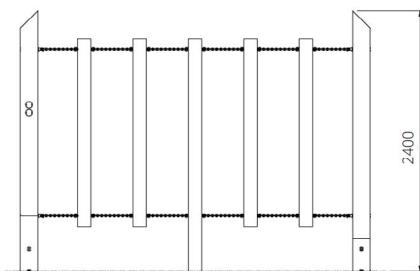

Opties

Het toestel is ook leverbaar in bv. de kleuren van je huisstijl.

Parcourtoestel Ivanhoe WP-P137

plattegrond

Toestelspecificaties

Afmetingen toestel	3,2 x 0,5 m
Opvangzone	21,7 m ²
Totaal hoogte	2,4 m
Valhoogte	< 0,6 m