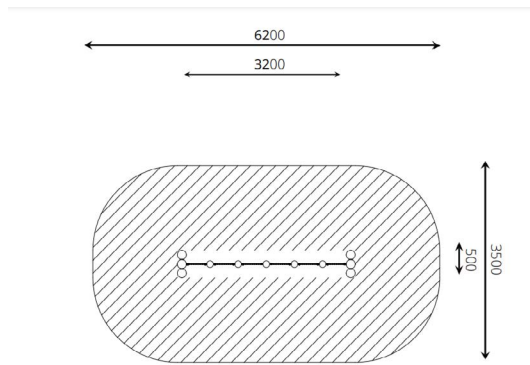

Productblad

Parcourtoestel Ivanhoe

WP-P137

Productomschrijving

Overwin de obstakels en haal de eindbestemming! Kun jij dit zonder te vallen?

Dit toestel is geschikt voor het zelf samenstellen van een parcours.

Opties

Het toestel is ook leverbaar in bv. de kleuren van je huisstijl.

Parcourtoestel Ivanhoe WP-P137

plattegrond

Toestelspecificaties

Afmetingen toestel	3,2 x 0,5 m
Opvangzone	21,7 m ²
Totaal hoogte	2,4 m
Valhoogte	< 0,6 m