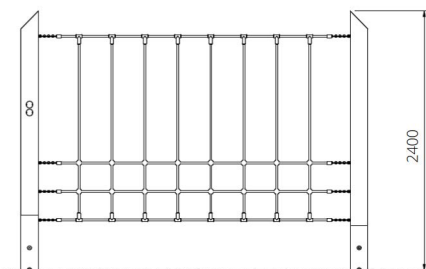

### Toestelspecificaties

Afmetingen toestel	3,2 x 0,5 m
Opvangzone	21,7 m <sup>2</sup>
Totaal hoogte	2,4 m
Valhoogte	1,0 m

zij aanzicht