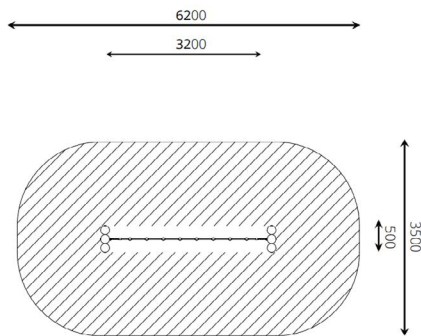

Parcourtoestel Avalon WP-P138

plattegrond

Toestelspecificaties

Afmetingen toestel	3,2 x 0,5 m
Opvangzone	21,7 m²
Totaal hoogte	2,4 m
Valhoogte	1,0 m