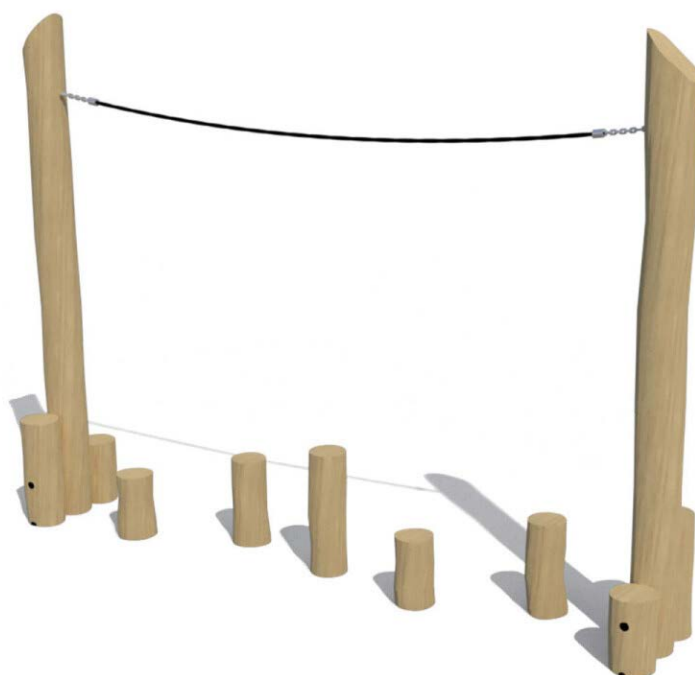

# Productblad

Parcourtoestel Clover

WP-P139

## Productomschrijving

Balanceertoestel voorzien van stapstammen en leuningtouw.

Dit toestel is geschikt voor het zelf samenstellen van een parcours.

### Toestelspecificaties

Afmetingen toestel	3,2 x 0,5 m
Opvangzone	21,7 m <sup>2</sup>
Totaal hoogte	2,4 m
Valhoogte	< 0,6 m

zijaanzicht