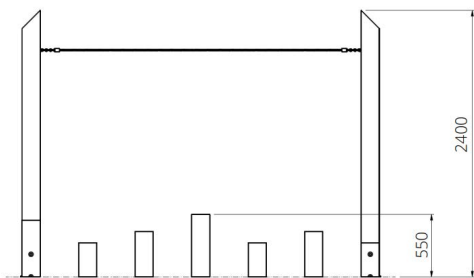

### Toestelspecificaties

Afmetingen toestel	3,2 x 0,5 m
Opvangzone	21,7 m <sup>2</sup>
Totaal hoogte	2,4 m
Valhoogte	< 0,6 m

zijaanzicht