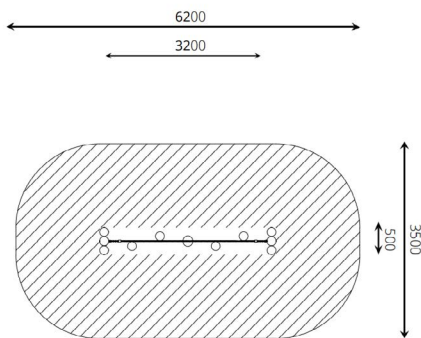

Parcourtoestel Clover WP-P139

plattegrond

Toestelspecificaties

Afmetingen toestel	3,2 x 0,5 m
Opvangzone	21,7 m²
Totaal hoogte	2,4 m
Valhoogte	< 0,6 m