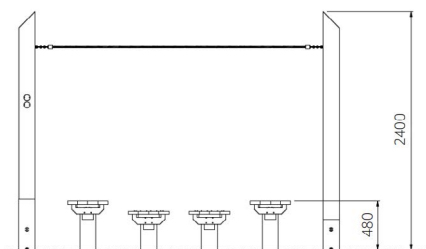

Opties

Het toestel is ook leverbaar in bv. de kleuren van je huisstijl.

Parcourtoestel Swift WP-P140

plattegrond

Toestelspecificaties

Afmetingen toestel	3,2 x 0,7 m
Opvangzone	23,0 m ²
Totaal hoogte	2,4 m
Valhoogte	< 0,6 m