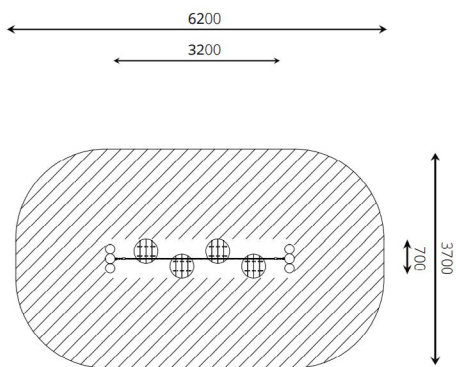

Productblad

Parcourtoestel Swift

WP-P140

Productomschrijving

Overwin de obstakels en haal de eindbestemming! Kun jij dit zonder te vallen?

Dit toestel is geschikt voor het zelf samenstellen van een parcours.

Opties

Het toestel is ook leverbaar in bv. de kleuren van je huisstijl.

Parcourtoestel Swift WP-P140

plattegrond

Toestelspecificaties

Afmetingen toestel	3,2 x 0,7 m
Opvangzone	23,0 m ²
Totaal hoogte	2,4 m
Valhoogte	< 0,6 m